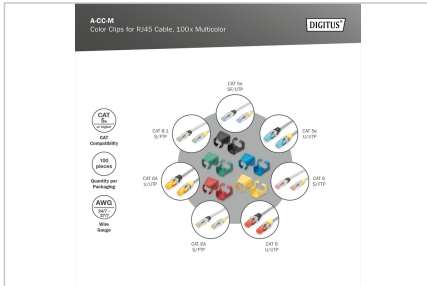

More images:

Safety notes

- Protect product from moisture
- Avoid antistatic charging when installing the product
- Observe the specifications of the raw cable manufacturer during installation

EU responsible person

EU based economic operator ensuring the product complies with the required regulations.

ASSMANN Electronic GmbH
Auf dem Schüffel 3
Lüdenscheid, Germany
<https://www.assmann.com>
info@assmann.com