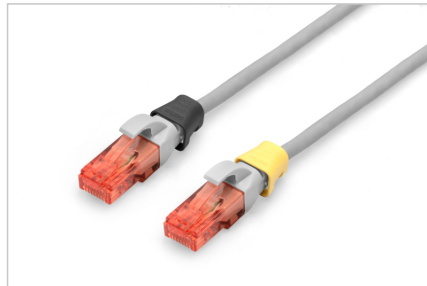

More images:

Safety notes

- Protect product from moisture
- Avoid antistatic charging when installing the product
- Observe the specifications of the raw cable manufacturer during installation

EU responsible person

EU based economic operator ensuring the product complies with the required regulations.

ASSMANN Electronic GmbH
Auf dem Schüffel 3
Lüdenscheid, Germany
<https://www.assmann.com>
info@assmann.com