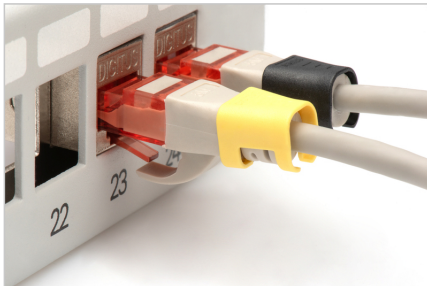

More images:

Safety notes

- Protect product from moisture
- Avoid antistatic charging when installing the product
- Observe the specifications of the raw cable manufacturer during installation

EU responsible person

EU based economic operator ensuring the product complies with the required regulations.

ASSMANN Electronic GmbH
Auf dem Schüffel 3
Lüdenscheid, Germany
<https://www.assmann.com>
info@assmann.com