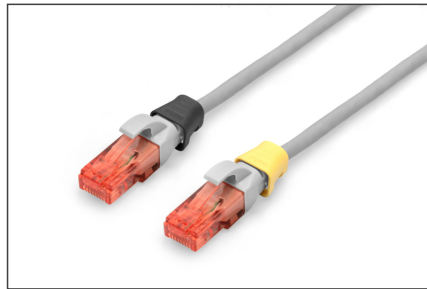

Safety notes

- Proteggere il prodotto dall'umidità
- Evitare la carica antistatica durante l'installazione del prodotto.
- Durante l'installazione, rispettare le specifiche del produttore del cavo grezzo.

EU responsible person

EU based economic operator ensuring the product complies with the required regulations.

ASSMANN Electronic GmbH
Auf dem Schüffel 3
Lüdenscheid, Germany
<https://www.assmann.com>
info@assmann.com