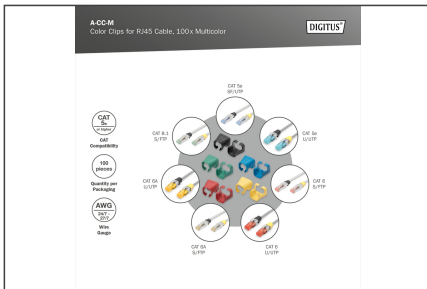

Safety notes

- Proteggere il prodotto dall'umidità
- Evitare la carica antistatica durante l'installazione del prodotto.
- Durante l'installazione, rispettare le specifiche del produttore del cavo grezzo.

EU responsible person

EU based economic operator ensuring the product complies with the required regulations.

ASSMANN Electronic GmbH
Auf dem Schüffel 3
Lüdenscheid, Germany
<https://www.assmann.com>
info@assmann.com