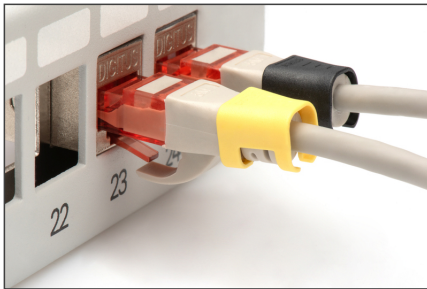

Safety notes

- Proteggere il prodotto dall'umidità
- Evitare la carica antistatica durante l'installazione del prodotto.
- Durante l'installazione, rispettare le specifiche del produttore del cavo grezzo.

EU responsible person

EU based economic operator ensuring the product complies with the required regulations.

ASSMANN Electronic GmbH
Auf dem Schüffel 3
Lüdenscheid, Germany
<https://www.assmann.com>
info@assmann.com