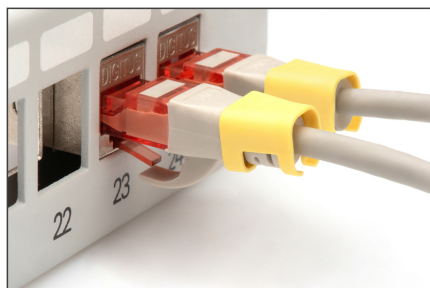

Safety notes

- Ochrona produktu przed wilgocią.
- Podczas instalacji produktu należy unikać ładunków elektrostatycznych.
- Podczas instalacji należy przestrzegać wytycznych producenta okablowania.

EU responsible person

EU based economic operator ensuring the product complies with the required regulations.

ASSMANN Electronic GmbH
Auf dem Schüffel 3
Lüdenscheid, Germany
<https://www.assmann.com>
info@assmann.com