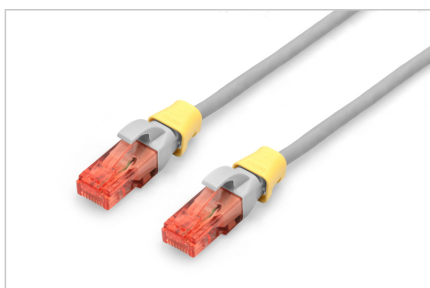

Więcej zdjęć