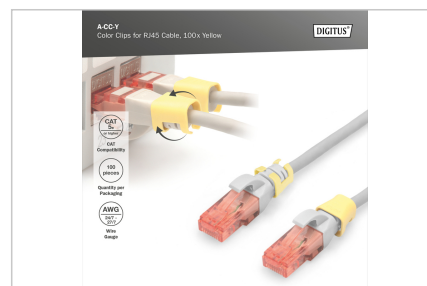

Więcej zdjęć