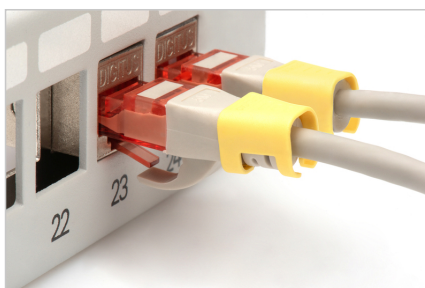

Więcej zdjęć