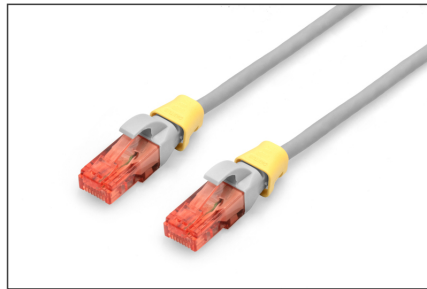

Safety notes

- Proteggere il prodotto dall'umidità
- Evitare la carica antistatica durante l'installazione del prodotto.
- Durante l'installazione, rispettare le specifiche del produttore del cavo grezzo.

EU responsible person

EU based economic operator ensuring the product complies with the required regulations.

ASSMANN Electronic GmbH
Auf dem Schüffel 3
Lüdenscheid, Germany
<https://www.assmann.com>
info@assmann.com