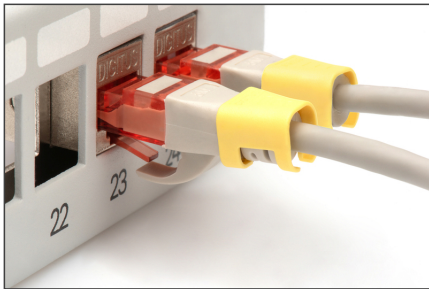

DIGITUS® Clip colorate per cavi patch - giallo

A-CC-Y

EAN 4016032491033

Clip colorate per cavi RJ45 Colore giallo, confezione da 100 pezzi

Le clip colorate per cavi patch semplificano l'identificazione dei cavi nella rete. Disponibili in diversi colori, queste clip aiutano a organizzare i cavi in base alla loro funzione o destinazione. Ciò aumenta l'efficienza e riduce la probabilità di errori durante l'installazione e la manutenzione. La rapida risoluzione dei problemi è facilitata dal fatto che i tecnici possono facilmente identificare e rintracciare cavi specifici. Inoltre, il sistema standardizzato di codifica dei colori favorisce la scalabilità e consente la perfetta integrazione di nuovi cavi in caso di espansione delle reti. Oltre alla funzionalità, l'uso di clip con codice colore contribuisce a conferire un

aspetto professionale e organizzato agli ambienti di rete.

Le clip colorate per cavi patch offrono un modo efficiente per gestire e identificare i cavi nei sistemi di rete. Contribuiscono a creare un'infrastruttura ben organizzata e di facile manutenzione.

- Colore: giallo
- AWG 24/7 - 27/7
- Compatibilità: cavo patch CAT 5e - CAT 6A
- Materiale: PVC
- Clip RJ45
- 100 pezzi di colore giallo

Logistics						
	Number (pcs)	Weight (kg)	Depth (cm)	Width (cm)	Height (cm)	cm ³
Packaging Unit Carton	100	3.00	24.00	30.00	36.00	25,920.00
Packaging Unit Inside	1	0.03	12.00	10.00	2.00	240.00
Packaging Unit Single	1	0.03	12.00	10.00	2.00	240.00
Net single without Packaging	1	0.00	1.20	1.10	1.10	0.00

More images:

Safety notes

- Proteggere il prodotto dall'umidità
- Evitare la carica antistatica durante l'installazione del prodotto.
- Durante l'installazione, rispettare le specifiche del produttore del cavo grezzo.