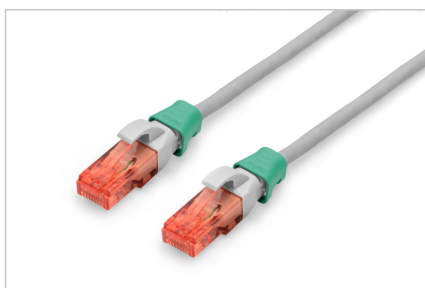

Więcej zdjęć