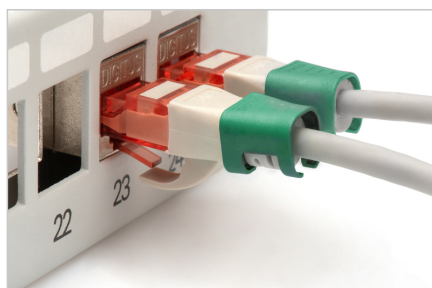

Więcej zdjęć