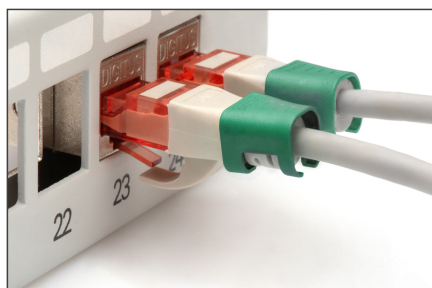

Safety notes

- Ochrona produktu przed wilgocią.
- Podczas instalacji produktu należy unikać ładunków elektrostatycznych.
- Podczas instalacji należy przestrzegać wytycznych producenta okablowania.

EU responsible person

EU based economic operator ensuring the product complies with the required regulations.

ASSMANN Electronic GmbH
Auf dem Schüffel 3
Lüdenscheid, Germany
<https://www.assmann.com>
info@assmann.com