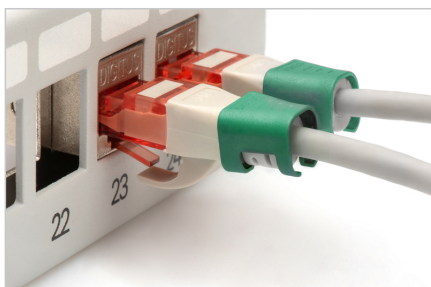

More images: