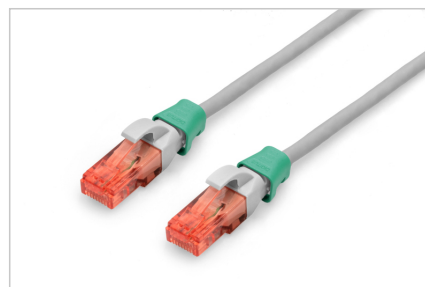

More images: