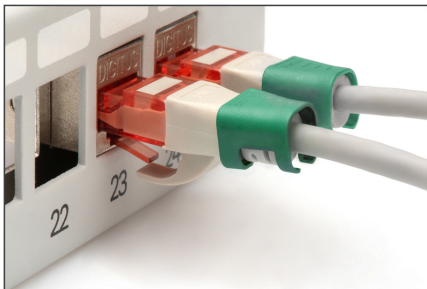

DIGITUS® Clip colorate per cavi patch - verde

A-CC-G

EAN 4016032491026

Clip colorate per cavi RJ45 Colore verde, confezione da 100 pezzi

Le clip colorate per cavi patch semplificano l'identificazione dei cavi nella rete. Disponibili in diversi colori, queste clip aiutano a organizzare i cavi in base alla loro funzione o destinazione. Ciò aumenta l'efficienza e riduce la probabilità di errori durante l'installazione e la manutenzione. La rapida risoluzione dei problemi è facilitata dal fatto che i tecnici possono facilmente identificare e rintracciare cavi specifici. Inoltre, il sistema standardizzato di codifica dei colori favorisce la scalabilità e consente la perfetta integrazione di nuovi cavi in caso di espansione delle reti. Oltre alla funzionalità, l'uso di clip con codice colore contribuisce a conferire un

aspetto professionale e organizzato agli ambienti di rete.

Le clip colorate per cavi patch offrono un modo efficiente per gestire e identificare i cavi nei sistemi di rete. Contribuiscono a creare un'infrastruttura ben organizzata e di facile manutenzione.

- Colore: verde
- AWG 24/7 - 27/7
- Compatibilità: cavo patch CAT 5e - CAT 6A
- Materiale: PVC
- Clip RJ45
- 100 pezzi di colore verde

Logistics						
	Number (pcs)	Weight (kg)	Depth (cm)	Width (cm)	Height (cm)	cm³
Packaging Unit Carton	100	0.03	24.00	30.00	36.00	25,920.00
Packaging Unit Inside	1	0.00	12.00	10.00	2.00	240.00
Packaging Unit Single	1	0.00	12.00	10.00	2.00	240.00
Net single without Packaging	1	0.00	1.20	1.10	1.10	0.00

More images:

Safety notes

- Proteggere il prodotto dall'umidità
- Evitare la carica antistatica durante l'installazione del prodotto.
- Durante l'installazione, rispettare le specifiche del produttore del cavo grezzo.