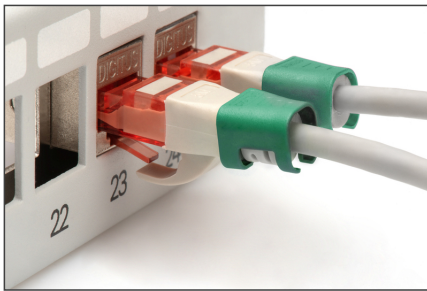

Safety notes

- Protéger le produit de l'humidité
- Éviter les charges antistatiques lors de l'installation du produit
- Respectez les consignes du fabricant de câbles bruts lors du montage.

EU responsible person

EU based economic operator ensuring the product complies with the required regulations.

ASSMANN Electronic GmbH
Auf dem Schüffel 3
Lüdenscheid, Germany
<https://www.assmann.com>
info@assmann.com