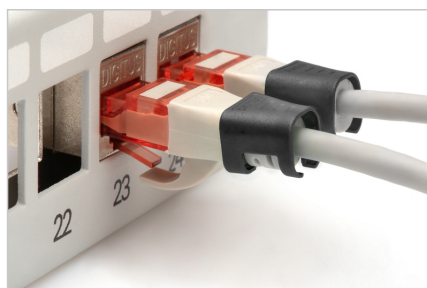

Więcej zdjęć