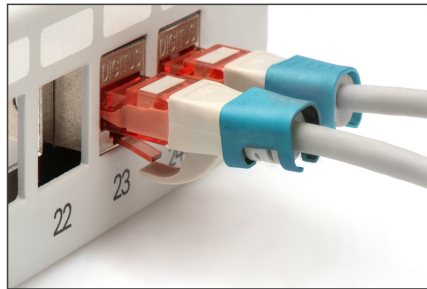

Safety notes

- Skydda produkten från fukt
- Undvik antistatisk uppladdning vid installation av produkten
- Beakta råkabeltillverkarens specifikationer under installationen

EU responsible person

EU based economic operator ensuring the product complies with the required regulations.

ASSMANN Electronic GmbH
Auf dem Schüffel 3
Lüdenscheid, Germany
<https://www.assmann.com>
info@assmann.com