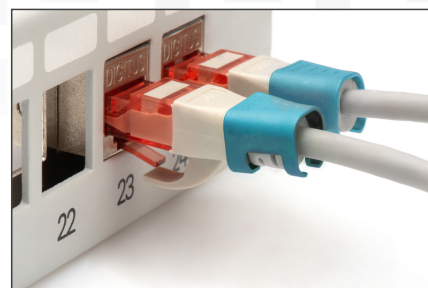

Safety notes

- Ochrona produktu przed wilgocią.
- Podczas instalacji produktu należy unikać ładunków elektrostatycznych.
- Podczas instalacji należy przestrzegać wytycznych producenta okablowania.

EU responsible person

EU based economic operator ensuring the product complies with the required regulations.

ASSMANN Electronic GmbH
Auf dem Schüffel 3
Lüdenscheid, Germany
<https://www.assmann.com>
info@assmann.com