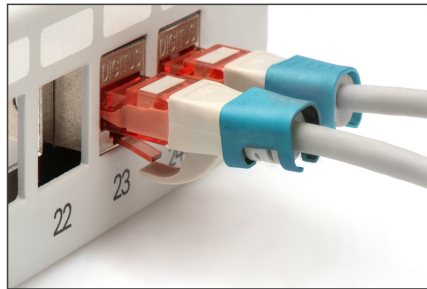

Safety notes

- Bescherm het product tegen vocht
- Vermijd antistatische lading bij het installeren van het product
- Neem tijdens de installatie de specificaties van de fabrikant van de ruwe kabel in acht

EU responsible person

EU based economic operator ensuring the product complies with the required regulations.

ASSMANN Electronic GmbH
Auf dem Schüffel 3
Lüdenscheid, Germany
<https://www.assmann.com>
info@assmann.com