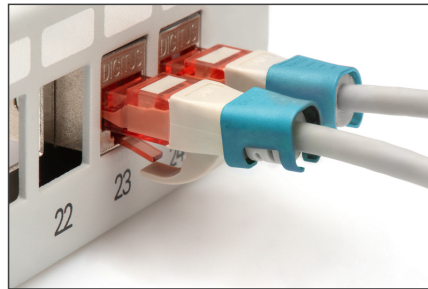

Safety notes

- Protéger le produit de l'humidité
- Éviter les charges antistatiques lors de l'installation du produit
- Respectez les consignes du fabricant de câbles bruts lors du montage.

EU responsible person

EU based economic operator ensuring the product complies with the required regulations.

ASSMANN Electronic GmbH
Auf dem Schüffel 3
Lüdenscheid, Germany
<https://www.assmann.com>
info@assmann.com