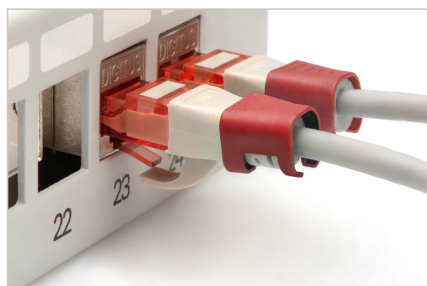

DIGITUS® Kleurclips voor patchkabels - rood

A-CC-R

EAN 4016032490999

Kleurenclips voor RJ45-kabels Kleur rood, verpakking van 100 stuks

Kleurenclips voor patchkabels vereenvoudigen de kabelidentificatie in het netwerk. Deze clips zijn verkrijgbaar in verschillende kleuren en helpen om kabels te organiseren op basis van hun functie of bestemming. Dit verhoogt de efficiëntie en vermindert de kans op fouten tijdens installatie en onderhoud. Snelle probleemoplossing wordt vergemakkelijkt doordat technici specifieke kabels gemakkelijk kunnen identificeren en traceren. Bovendien ondersteunt het gestandaardiseerde kleurcoderingssysteem de schaalbaarheid en maakt het de naadloze integratie van nieuwe kabels mogelijk als netwerken uitbreiden. Naast functionaliteit draagt het gebruik van kleurgecodeerde clips bij aan een professionele en

georganiseerde uitstraling in netwerkomgevingen.

Kleurclips voor patchkabels bieden een efficiënte manier om kabels in netwerksystemen te beheren en te identificeren. Ze dragen bij aan een goed georganiseerde en eenvoudig te onderhouden infrastructuur.

- Kleur: Rood
- AWG 24/7 - 27/7
- Compatibiliteit: CAT 5e - CAT 6A patchkabel
- Materiaal: PVC
- RJ45-clip
- 100 st. in kleur rood

Logistics

	Number (pcs)	Weight (kg)	Depth (cm)	Width (cm)	Height (cm)	cm ³
Packaging Unit Carton	100	3.00	24.00	30.00	36.00	25,920.00
Packaging Unit Inside	1	0.03	12.00	10.00	2.00	240.00
Packaging Unit Single	1	0.03	12.00	10.00	2.00	240.00
Net single without Packaging	1	0.00	1.20	1.10	1.10	0.00

More images:

Safety notes

- Bescherm het product tegen vocht
- Vermijd antistatische lading bij het installeren van het product
- Neem tijdens de installatie de specificaties van de fabrikant van de ruwe kabel in acht