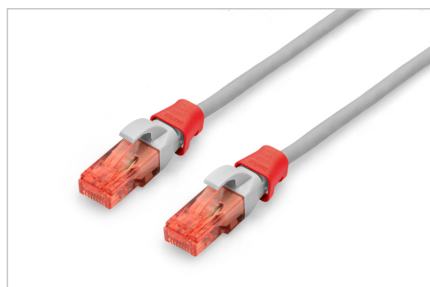

More images: