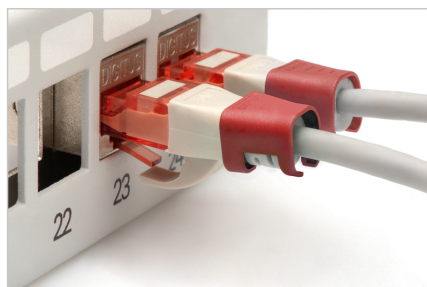

DIGITUS® Clip colorate per cavi patch - rosso

A-CC-R

EAN 4016032490999

Clip colorate per cavi RJ45 Colore rosso, confezione da 100 pezzi

Le clip colorate per cavi patch semplificano l'identificazione dei cavi nella rete. Disponibili in diversi colori, queste clip aiutano a organizzare i cavi in base alla loro funzione o destinazione. Ciò aumenta l'efficienza e riduce la probabilità di errori durante l'installazione e la manutenzione. La rapida risoluzione dei problemi è facilitata dal fatto che i tecnici possono facilmente identificare e rintracciare cavi specifici. Inoltre, il sistema standardizzato di codifica dei colori favorisce la scalabilità e consente la perfetta integrazione di nuovi cavi in caso di espansione delle reti. Oltre alla funzionalità, l'uso di clip con codice colore contribuisce a conferire un

aspetto professionale e organizzato agli ambienti di rete.

Le clip colorate per cavi patch offrono un modo efficiente per gestire e identificare i cavi nei sistemi di rete. Contribuiscono a creare un'infrastruttura ben organizzata e di facile manutenzione.

- Colore: Rosso
- AWG 24/7 - 27/7
- Compatibilità: cavo patch CAT 5e - CAT 6A
- Materiale: PVC
- Clip RJ45
- 100 pezzi di colore rosso

| Logistics | | | | | | |
|------------------------------|--------------|-------------|------------|------------|-------------|-----------|
| | Number (pcs) | Weight (kg) | Depth (cm) | Width (cm) | Height (cm) | cm³ |
| Packaging Unit Carton | 100 | 3.00 | 24.00 | 30.00 | 36.00 | 25,920.00 |
| Packaging Unit Inside | 1 | 0.03 | 12.00 | 10.00 | 2.00 | 240.00 |
| Packaging Unit Single | 1 | 0.03 | 12.00 | 10.00 | 2.00 | 240.00 |
| Net single without Packaging | 1 | 0.00 | 1.20 | 1.10 | 1.10 | 0.00 |

More images:

Safety notes

- Proteggere il prodotto dall'umidità
- Evitare la carica antistatica durante l'installazione del prodotto.
- Durante l'installazione, rispettare le specifiche del produttore del cavo grezzo.