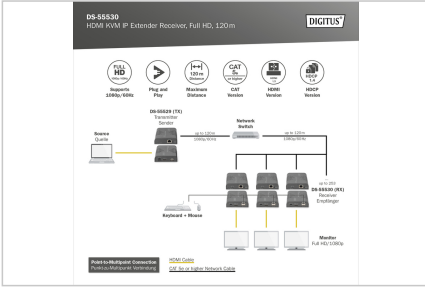

More images:

Safety notes

- Cihaz bir fişli güç kaynağı ile çalıştırılıyorsa, güç adaptörünün doğru bağlandığından ve belirtilen gereksinimleri (örn. voltaj ve akım) karşıladığından emin olun.
- Kararlı sinyal iletimi sağlamak için yalnızca sertifikalı CAT5e veya CAT6 kabloları kullanın.
- Özellikle uzun kablo geçişleri için veya parazite eğilimli ortamlarda korumalı ağı kablolarının kullanılması önerilir.
- Sinyal kalitesini etkileyebilecek gevşek kontaklardan kaçınmak için tüm bağlantıların sıkı ve sağlam olduğundan emin olun. HDMI ve Ethernet bağlantılarının doğru bağlandığından emin olun.
- Sinyal parazitini önlemek için CAT kablusunun yüksek voltajlı güç hatlarının veya diğer güçlü elektromanyetik parazit kaynaklarının yakınına düşenmediğinden emin olun.
- Cihazı sadece belirtilen sıcaklık aralığında çalıştırın.
- Cihazı açık havada veya nemli ya da ıslak ortamlarda kullanmayın
- Tüm bağlantıları ve kabloları aşınma veya hasar açısından düzenli olarak kontrol edin. Kablolar ve bağlantılar, özellikle sık kullanımda veya uzun kurulumlarda aşınabilir ve bu da düşük sinyal kalitesine
- veya sistem arızasına yol açabilir.

EU responsible person

EU based economic operator ensuring the product complies with the required regulations.

ASSMANN Electronic GmbH
Auf dem Schüffel 3
Lüdenscheid, Germany
<https://www.assmann.com>
info@assmann.com