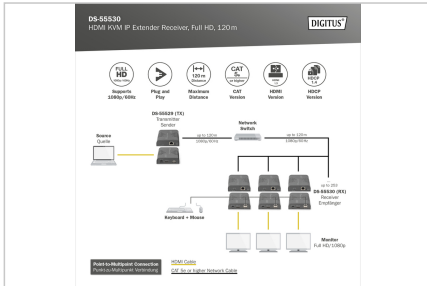

More images:

Safety notes

- Als het apparaat gevoed wordt door een plug-in voeding, controleer dan of de voedingsadapter correct is aangesloten en voldoet aan de opgegeven vereisten (bijv. spanning en stroom).
- Gebruik alleen gecertificeerde CAT5e- of CAT6-kabels voor een stabiele signaaloverdracht.
- Voor bijzonder lange kabeltrajecten of in storingsgevoelige omgevingen wordt aanbevolen om afgeschermd netwerkkabels te gebruiken.
- Zorg ervoor dat alle aansluitingen goed vastzitten om losse contacten te voorkomen die de signaalkwaliteit kunnen beïnvloeden. Zorg ervoor dat de HDMI- en Ethernet-aansluitingen correct zijn aangesloten.
- Zorg ervoor dat de CAT-kabel niet in de buurt van hoogspanningsleidingen of andere sterke bronnen van elektromagnetische interferentie wordt gelegd om signaalinterferentie te voorkomen.
- Gebruik het apparaat alleen binnen het opgegeven temperatuurbereik.
- Gebruik het apparaat niet buitenshuis of in vochtige of natte omgevingen
- Controleer alle aansluitingen en kabels regelmatig op slijtage of schade. Kabels en aansluitingen kunnen verslijten, vooral bij veelvuldig gebruik of lange installaties, wat kan leiden tot een slechte signaalkwaliteit of systeemstoring.

EU responsible person

EU based economic operator ensuring the product complies with the required regulations.

ASSMANN Electronic GmbH
Auf dem Schüffel 3
Lüdenscheid, Germany
<https://www.assmann.com>
info@assmann.com