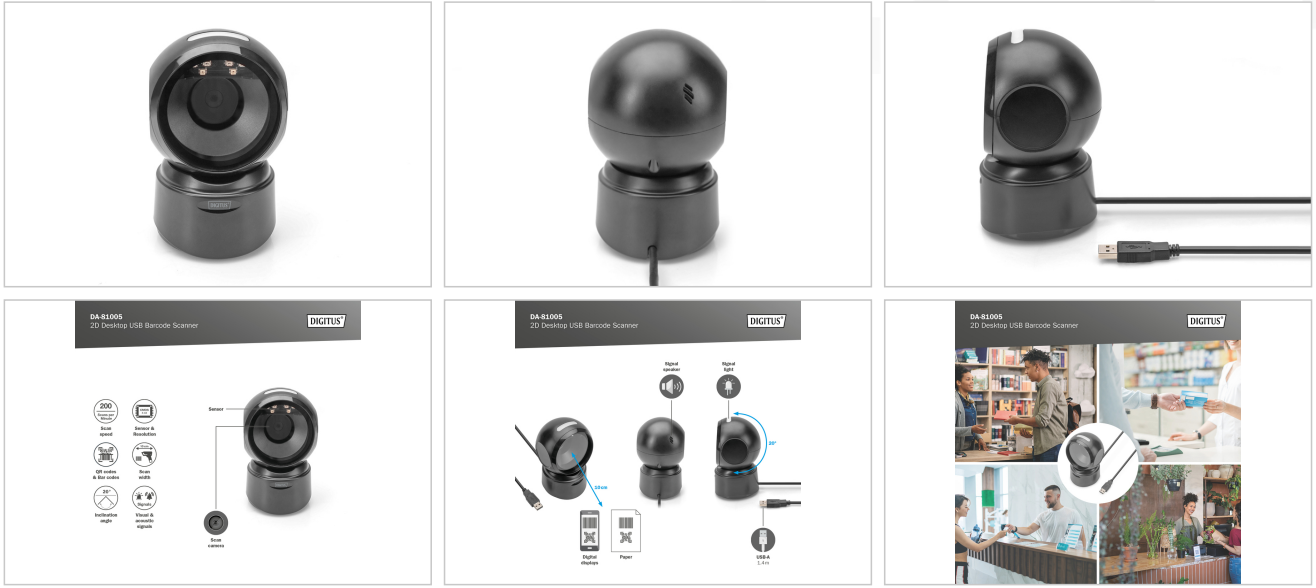

More images:

Safety notes

- Doğrudan LED ışığına BAKMAYIN.
- Işık kaynağına doğrudan veya optik yardımcıları kullanarak bakmayın.
- Okuyucuyu yanıcı maddelere maruz BIRAKMAYIN.
- Hiçbir koşul altında kurulu bileşenlerde yetkisiz onarımlar yapmaya çalışmamalısınız.
- AC güç kaynağı için bir priz mevcut olmalı ve cihazın yakınında kolayca erişilebilir olmalıdır. Okuyucunun ve çevre cihazlarının düzgün çalışması için sabit bir güç kaynağı sağlayın.
- Cihazı yağmura, neme, buhara veya sıvılara maruz bırakmayın.
- Cihazın içine herhangi bir nesne sokmayın.
- İzin almadan üniteyi onarmaya veya muhafazayı açmaya çalışmayın. Elektrik çarpması riski vardır!
- Toz, nem, buharlar ve güçlü temizlik maddeleri veya çözücüler cihaza zarar verebilir.
- Temizlemeden önce cihazın güç kaynağıyla ve bağlı cihazlarla bağlantısını kesin.
- Cihazı tozsuz bir bezle temizleyin.

EU responsible person

EU based economic operator ensuring the product complies with the required regulations.

ASSMANN Electronic GmbH
Auf dem Schüffel 3
Lüdenscheid, Germany
<https://www.assmann.com>
info@assmann.com