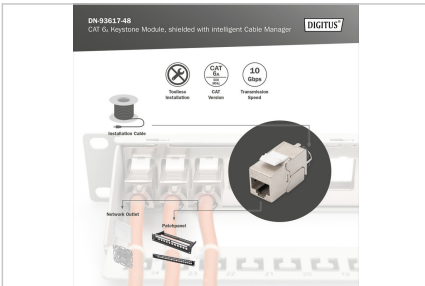

More images:

Safety notes

- Ürünü nemden koruyun
- Ürünü kurarken antistatik şarjdan kaçınin
- Kurulum sırasında ham kablo üreticisinin teknik özelliklerine uyun