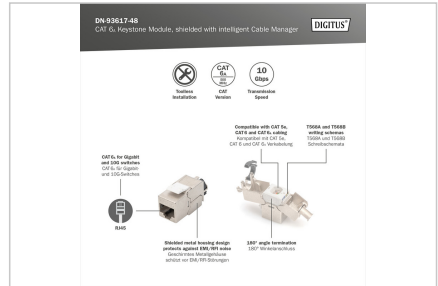

More images:

Safety notes

- Ürünü nemden koruyun
- Ürünü kurarken antistatik şarjdan kaçınin
- Kurulum sırasında ham kablo üreticisinin teknik özelliklerine uyun