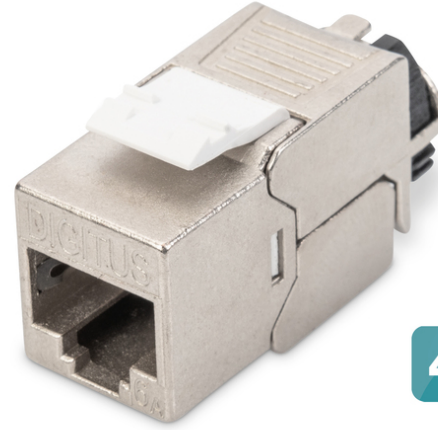

DIGITUS® CAT 6A Keystone modülü, akıllı kablo yöneticisi ile korumalı - 48 adet.

DN-93617-48

EAN 4016032490623

48x

CAT 6A Keystone modülü, korumalı, 48 parça Aletsiz bağlantı

DIGITUS®'un ekranlı CAT 6A Keystone modül seti DN-93617-48, ağız için geleceğe yönelik standartlar ve üst düzey kalite ile etkileyicidir. Modüllerde 360° ekran teması, bir kilitleme kolu ve gerilim azaltma ve kablo sabitleme için yeniden kapatılabilir, akıllı bir kablo yöneticisi bulunur. Kompakt tasarım, 483 mm (19") 1U panellerde sıra içi kurulumla olanak tanır. Aletsiz kurulum, EIA/TIA 568 A&B'ye uygun olarak renk kodlu LSA şeritleri aracılığıyla gerçekleştirilir. Kompakt tasarımı sayesinde modül, tasarımla uyumlu modüler bağlantı kutularına da sığar.

- Gövde malzemesi: Çinko döküm - nikel kaplama
- Kontak malzemesi: Fosfor bronz
- Kaplama Kontaktlar: Nikel, altın kaplama 0,5 µ
- Yerleştirme kuvveti: Maks. 30N (IEC 60603-7-51'e göre)
- Tutma kuvveti: Soket ve fiş arasında 7,7 kg
- Çalışma sıcaklığı: -20 °C ila +70 °C (ISO/IEC 11801, ANSI/TIA 568 C.2)
- Çiftleşme döngüleri: 1000 (ISO/IEC 11801, IEC 60603-7-51)
- IEC 60512-5, IEC 60512-6-5 ile uyumlu olarak
- Bakır iletken çapı: AWG (26/7 - 22/1), çok telli ve tek telli
- AWG 22/1 sağlam tesisat kablosu ile test edilmiştir
- (DIGITUS® DK-T74X-A-VH-X; AWG 22/1 Cat.7A tesisat kablosu)
- Dielektrik dayanımı: 1000 VDC (kontak/temas), 1500 VDC (kontak/toprak)
- EIA/TIA 568 A & B uyarınca renk kodlu LSA yalıtım yer değiştirme konektörleri kullanılarak aletsiz kurulum
- Akıllı kablo yöneticisi (tekrar kapatılabilir)
- CAT 6A Keystone modül seti: 48 parça
- Boyutlar (YxGxD): 21,0 x 14,5 x 34,5 mm
- Ağırlık: 19,5 g