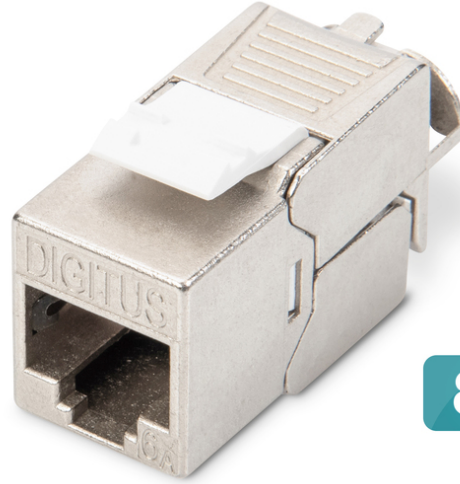

DIGITUS® CAT 6A Keystone modülü, blendajlı, aletsiz montaj bağlantısı - 8 adet.

DN-93615-8

EAN 4016032490579

CAT 6A Keystone modülü, korumalı, 8 adet. Aletsiz bağlantı

DIGITUS®'un korumalı CAT 6A Keystone modül seti DN-93615, ağınız için geleceğe yönelik standartlar ve üst düzey kalite ile etkileyicidir. Kompakt tasarımı, 483 mm (19") 1U panellerde seri kurulumla olanak tanır. Aletsiz kurulum, EIA/TIA 568 A&B'ye uygun olarak renk kodlu LSA şeritleri aracılığıyla gerçekleştirilir. Kompakt tasarımı sayesinde modül, tasarımıyla uyumlu modüler bağlantı kutularına da sığar.

Özel aletler olmadan hızlı ve kolay kurulum

- Kategori 6A 10GBase-T, 500 MHz
- ISO/IEC 11801 3. Baskı, EN 50173-1
- IEEE 802.3 af/at/bt için uygun - PoE, PoE+ (kalıcı bağlantıda 4PPoE)
- Dağıtım panosu ve buat montajı için uygundur
- RJ45 soket, 8P8C
- EIA/TIA 568 A & B'ye göre renk kodlu yalıtım yer değiştirme konektörleri aracılığıyla kablo kurulumu
- Kablo başları kullanarak gerilim azaltma ve kablo sabitleme
- Aletsiz montaj bağlantısı
- 360° kalkan teması
- Gövde malzemesi: Çinko döküm - nikel kaplama
- Kontak malzemesi: Fosfor bronz

- Kaplama Kontaktlar: Nikel, altın kaplama 0,5 µ
- Yerleştirme kuvveti: Maks. 30N (IEC 60603-7-51'e göre)
- Tutma kuvveti: Soket ve fiş arasında 7,7 kg
- Çalışma sıcaklığı: -20 °C ila +70 °C (ISO/IEC 11801, ANSI/TIA 568 C.2)
- Çiftleşme döngüleri: 750 (ISO/IEC 11801, IEC 60603-7-51)
- IEC 60512-5, IEC 60512-6-5 ile uyumlu olarak
- Bakır iletken çapı: AWG (26/7 - 22/1), çok telli ve tek telli
- AWG 22/1 sağlam tesisat kablosu ile test edilmiştir
- (DIGITUS® DK-174X-A-VH-X; AWG 22/1 Cat.7A tesisat kablosu)
- Dielektrik dayanımı: 1000 VDC (kontak/temas), 1500 VDC (kontak/toprak)
- EIA/TIA 568 A & B uyarınca renk kodlu LSA yalıtım yer değiştirme konektörleri kullanılarak aletsiz kurulum
- Akıllı kablo yöneticisi (tekrar kapatılabilir)
- CAT 6A Keystone modül seti: 8 parça
- Boyutlar (YxGxD): 21,0 x 14,5 x 34,5 mm
- Ağırlık: 19,5 g