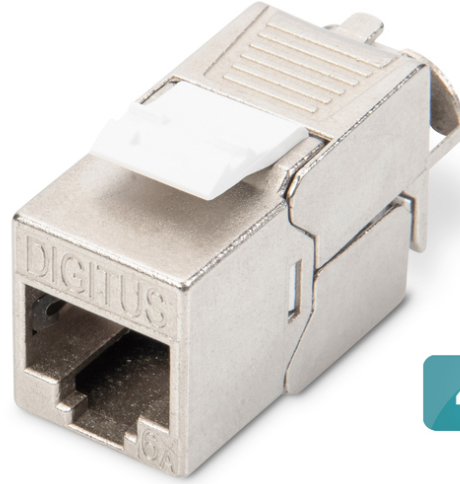

# DIGITUS® CAT 6A Keystone modülü, blendajlı, aletsiz montaj bağlantısı - 4 adet.

DN-93615-4

EAN 4016032490562

4x

## CAT 6A Keystone modülü, korumalı, 4 adet Aletsiz bağlantı

DIGITUS®'un korumalı CAT 6A Keystone modül seti DN-93615, ağınız için geleceğe yönelik standartlar ve üst düzey kalite ile etkileyicidir. Kompakt tasarımı, 483 mm (19") 1U panellerde seri kurulumla olanak tanır. Aletsiz kurulum, EIA/TIA 568 A&B'ye uygun olarak renk kodlu LSA şeritleri aracılığıyla gerçekleştirilir. Kompakt tasarımı sayesinde modül, tasarımıyla uyumlu modüler bağlantı kutularına da sığar.

### Özel aletler olmadan hızlı ve kolay kurulum

- Kategori 6A 10GBase-T, 500 MHz
- ISO/IEC 11801 3. Baskı, EN 50173-1
- IEEE 802.3 af/at/bt için uygun - PoE, PoE+ (kalıcı bağlantıda 4PPoE)
- Dağıtım panosu ve buat montajı için uygundur
- RJ45 soket, 8P8C
- EIA/TIA 568 A & B'ye göre renk kodlu yalıtım yer değiştirme konektörleri aracılığıyla kablo kurulumu
- Kablo başları kullanarak gerilim azaltma ve kablo sabitleme
- Aletsiz montaj bağlantısı
- 360° kalkan teması
- Gövde malzemesi: Çinko döküm - nikel kaplama
- Kontak malzemesi: Fosfor bronz

- Kaplama Kontaktlar: Nikel, altın kaplama 0,5 µ
- Yerleştirme kuvveti: Maks. 30N (IEC 60603-7-51'e göre)
- Tutma kuvveti: Soket ve fiş arasında 7,7 kg
- Çalışma sıcaklığı: -20 °C ila +70 °C (ISO/IEC 11801, ANSI/TIA 568 C.2)
- Çiftleşme döngüleri: 750 (ISO/IEC 11801, IEC 60603-7-51)
- IEC 60512-5, IEC 60512-6-5 ile uyumlu olarak
- Bakır iletken çapı: AWG (26/7 - 22/1), çok telli ve tek telli
- AWG 22/1 sağlam tesisat kablosu ile test edilmiştir
- (DIGITUS® DK-174X-A-VH-X; AWG 22/1 Cat.7A tesisat kablosu)
- Dielektrik dayanımı: 1000 VDC (kontak/temas), 1500 VDC (kontak/toprak)
- EIA/TIA 568 A & B uyarınca renk kodlu LSA yalıtım yer değiştirme konektörleri kullanılarak aletsiz kurulum
- Akıllı kablo yöneticisi (tekrar kapatılabilir)
- CAT 6A Keystone modül seti: 4 parça
- Boyutlar (YxGxD): 21,0 x 14,5 x 34,5 mm
- Ağırlık: 19,5 g