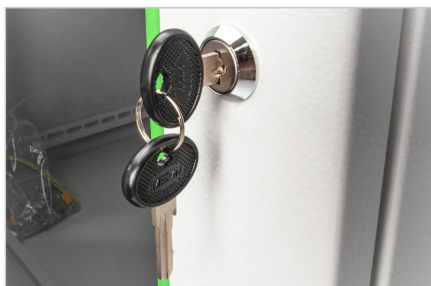

More images:

Safety notes

- When installing and using the accessory product for network cabinets, observe the respective safety instructions of the manufacturer or the cabinet system in which you want to use the accessory.