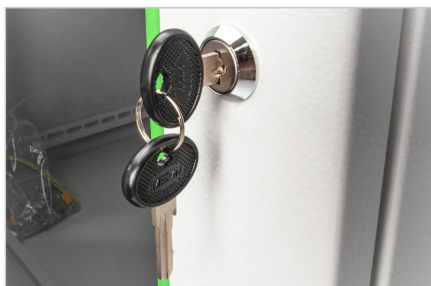

More images:

Safety notes

- Per l'installazione e l'utilizzo del prodotto accessorio per quadri di rete, osservare le rispettive istruzioni di sicurezza del produttore o del sistema di quadri in cui si desidera utilizzare l'accessorio.