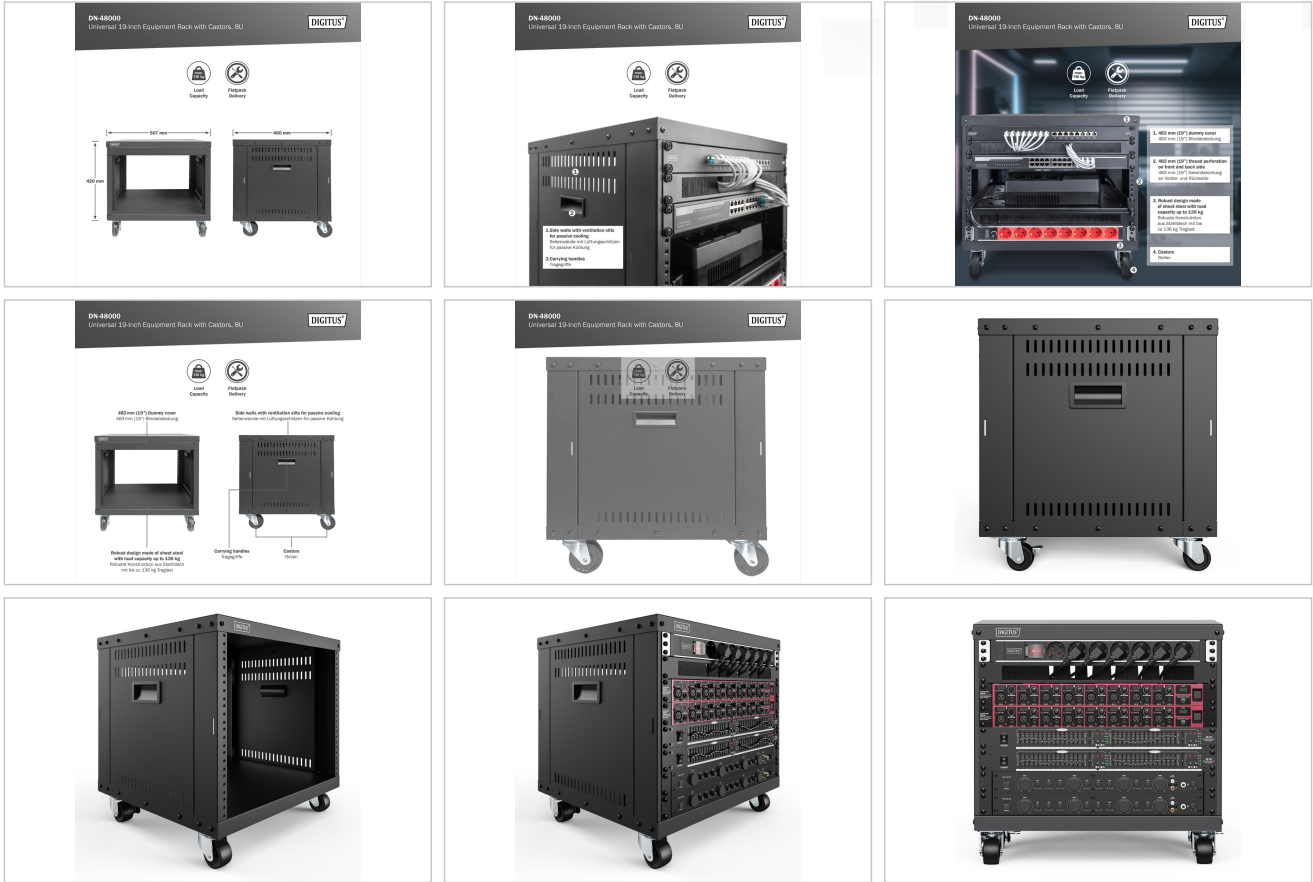

More images:

Safety notes

- Kurulu cihazların aşırı ısınmasını önlemek için yeterli havalandırma sağlayın.
- Ağ kabinleri aşırı doldurulmamalı ve havalandırma delikleri tıkanmamalıdır.
- Kablolar düzgün bir şekilde döşenmeli ve kablo kanalları veya tepsileri içinde düzenlenmelidir.
- Hassas cihazları akım piklerinden veya yıldırım çarpmalarından korumak için aşırı gerilim koruma cihazları kullanın.
- İlgili IP koruma sınıfına uyarken nem veya ıslaklıktan kaçının.
- Muhafazanın ve kullanılan cihazların uygun şekilde topraklandığından emin olun.
- Sık sık fırtına aktivitesi olan bölgelerde, güç kaynağına profesyonel yıldırım koruması entegre edilmelidir.
- Eşit olmayan yüklemeyi önlemek için, en ağır üniteleri her zaman kabinin alt kısmına monte edin.
- Bakım veya kurulum çalışmaları sırasında kurulu cihazların güç kaynağıyla bağlantısını kesin.

EU responsible person

EU based economic operator ensuring the product complies with the required regulations.

ASSMANN Electronic GmbH
Auf dem Schüffel 3
Lüdenscheid, Germany
<https://www.assmann.com>
info@assmann.com