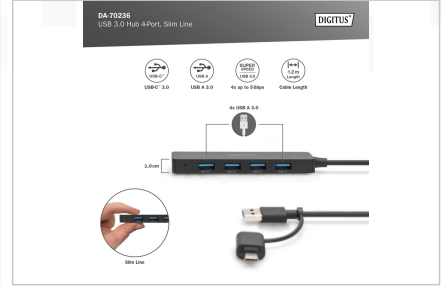

More images:

Safety notes

- Aşırı yüklemeye aşırı ısınmaya ve cihazın veya bağlı çevre birimlerinin hasar görmesine neden olabilir.
- Gerekirse, istikrarlı performans sağlamak için harici bir güç kaynağı kullanın.
- Harici sabit diskler veya yazıcılar gibi yüksek güç tüketimi gerektiren cihazlar bağlanırsa, cihaz harici bir güç kaynağı ile kullanılmalıdır. Aksi takdirde, cihaz aşırı yüklenir veya işlevsel sorunlar ortaya çıkabilir.
- Cihazı yağmura, neme, buhara veya sıvılara maruz bırakmayın.
- Cihazın içine herhangi bir nesne sokmayın.
- İzin almadan üniteyi onarmaya veya muhafazayı açmaya çalışmayın. Elektrik çarpması riski vardır!
- Aşırı ısınmadan kaynaklanan hasarı önlemek için yeterli havalandırma sağlayın.
- Toz, nem, buharlar ve güçlü temizlik maddeleri veya çözücüler cihaza zarar verebilir.
- Temizlemeden önce cihazın güç kaynağıyla ve bağlı cihazlarla bağlantısını kesin.
- Cihazı tozsuz bir bezle temizleyin.

EU responsible person

EU based economic operator ensuring the product complies with the required regulations.

ASSMANN Electronic GmbH
Auf dem Schüffel 3
Lüdenscheid, Germany
<https://www.assmann.com>
info@assmann.com