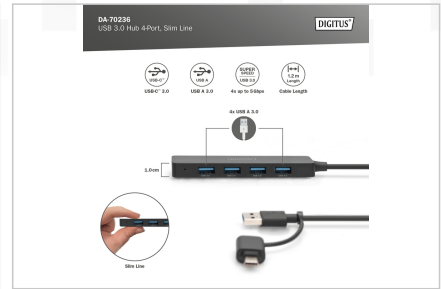

More images:

Safety notes

- Overloading can lead to overheating and damage to the appliance or the connected peripherals.
- If necessary, use an external power supply to ensure stable performance.
- If devices such as external hard disks or printers that require a high power consumption are connected, the device should be used with an external power supply. Otherwise, the device could be overloaded or functional problems could occur.
- Do not expose the device to rain, moisture, vapors or liquids.
- Do not insert any objects into the device.
- Do not attempt to repair the unit or open the housing without authorization. You risk an electric shock!
- Ensure adequate ventilation to prevent damage due to overheating.
- Dust, moisture, vapors and strong cleaning agents or solvents can cause damage to the device.
- Disconnect the appliance from the power supply and the connected devices before cleaning.
- Clean the device with a dust-free cloth.

EU responsible person

EU based economic operator ensuring the product complies with the required regulations.

ASSMANN Electronic GmbH
Auf dem Schüffel 3
Lüdenscheid, Germany
<https://www.assmann.com>
info@assmann.com