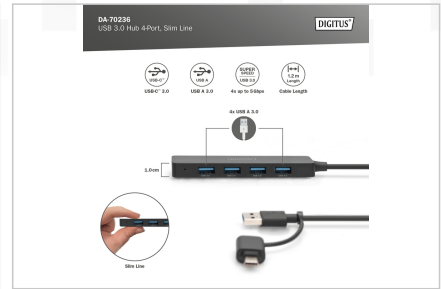

More images:

Safety notes

- Il sovraccarico può provocare il surriscaldamento e il danneggiamento dell'apparecchio o delle periferiche collegate.
- Se necessario, utilizzare un alimentatore esterno per garantire prestazioni stabili.
- Se si collegano dispositivi come dischi rigidi esterni o stampanti che richiedono un elevato consumo di energia, il dispositivo deve essere utilizzato con un alimentatore esterno. In caso contrario, il dispositivo potrebbe essere sovraccaricato o potrebbero verificarsi problemi di funzionamento.
- Non esporre il dispositivo a pioggia, umidità, vapori o liquidi.
- Non inserire oggetti nel dispositivo.
- Non tentare di riparare l'unità o di aprire l'involucro senza autorizzazione. Si rischia una scossa elettrica!
- Assicurare una ventilazione adeguata per evitare danni dovuti al surriscaldamento.
- Polvere, umidità, vapori e detersivi forti o solventi possono danneggiare l'apparecchio.
- Prima di procedere alla pulizia, scollegare l'apparecchio dall'alimentazione e dai dispositivi collegati.
- Pulire l'apparecchio con un panno privo di polvere.

EU responsible person

EU based economic operator ensuring the product complies with the required regulations.

ASSMANN Electronic GmbH
Auf dem Schüffel 3
Lüdenscheid, Germany
<https://www.assmann.com>
info@assmann.com