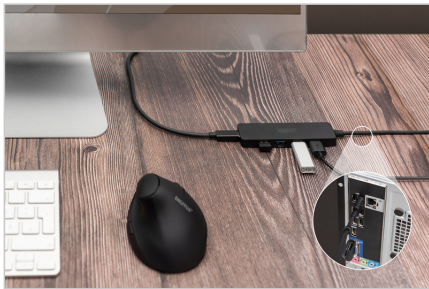

Weitere Anwendungsbilder:

Sicherheitshinweise

- Überlastung kann zu Überhitzung und Schäden am Gerät oder an der angeschlossenen Peripherie führen.
- Nutzen sie falls erforderlich eine externe Stromversorgung, um eine stabile Leistung zu gewährleisten.
- Wenn Geräte wie externe Festplatten oder Drucker angeschlossen werden, die eine hohe Stromaufnahme benötigen, sollte das Gerät mit einer externen Stromversorgung verwendet werden. Ansonsten könnte das
- Gerät überlastet werden oder es könnten Funktionsprobleme auftreten.
- Setzen Sie das Gerät nicht Regen, Feuchtigkeit, Dämpfen oder Flüssigkeiten aus.
- Führen Sie keine Gegenstände in das Gerät ein.
- Versuchen Sie nicht, die Einheit eigenmächtig zu reparieren oder das Gehäuse zu öffnen. Sie riskieren elektrischen Schlag!
- Sorgen Sie für ausreichende Belüftung, um Schäden durch Überhitzung zu vermeiden.
- Staub, Feuchtigkeit, Dämpfe sowie starke Reinigungs- oder Lösungsmittel können Schäden am Gerät verursachen.
- Trennen Sie das Gerät vor der Säuberung von der Stromversorgung und den verbundenen Geräten.
- Säubern Sie das Gerät mit einem staubfreien Tuch.

Verantwortliche Person für die EU

In der EU ansässiger Wirtschaftsbeteiligter, der sicherstellt, dass das Produkt den erforderlichen Vorschriften entspricht.

ASSMANN Electronic GmbH
Auf dem Schüffel 3
Lüdenscheid, Germany
<https://www.assmann.com>
info@assmann.com