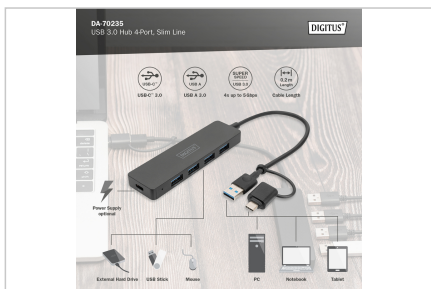

Więcej zdjęć

Safety notes

- Przeciążenie może prowadzić do przegrzania i uszkodzenia urządzenia lub podłączonych urządzeń peryferyjnych.
- W razie potrzeby należy użyć zewnętrznego źródła zasilania, aby zapewnić stabilne działanie.
- W przypadku podłączenia urządzeń takich jak zewnętrzne dyski twarde lub drukarki, które wymagają dużego poboru mocy, urządzenie powinno być używane z zewnętrznym zasilaczem. W przeciwnym razie może dojść do przeciążenia urządzenia lub problemów z jego działaniem.
- Nie wystawiać urządzenia na działanie deszczu, wilgoci, oparów lub płynów.
- Nie wkładać żadnych przedmiotów do urządzenia.
- Nie próbuj naprawiać urządzenia ani otwierać jego obudowy bez upoważnienia. Grozi to porażeniem prądem elektrycznym!
- Należy zapewnić odpowiednią wentylację, aby zapobiec uszkodzeniom spowodowanym przegrzaniem.
- Kurz, wilgoć, opary i silne środki czyszczące lub rozpuszczalniki mogą spowodować uszkodzenie urządzenia.
- Przed przystąpieniem do czyszczenia należy odłączyć urządzenie od zasilania i podłączonych urządzeń.
- Urządzenie należy czyścić ściereczką niepozostawiającą kurzu.

EU responsible person

EU based economic operator ensuring the product complies with the required regulations.

ASSMANN Electronic GmbH
Auf dem Schüffel 3
Lüdenscheid, Germany
<https://www.assmann.com>
info@assmann.com