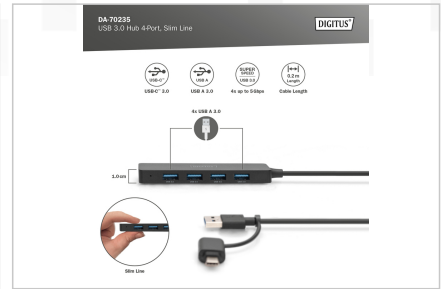

More images:

Safety notes

- Une surcharge peut entraîner une surchauffe et endommager l'appareil ou les périphériques connectés.
- Utilisez si nécessaire une alimentation externe pour garantir des performances stables.
- Si des appareils tels que des disques durs externes ou des imprimantes nécessitant une forte consommation de courant sont connectés, l'appareil doit être utilisé avec une alimentation externe. Dans le cas contraire, l'appareil pourrait être surchargé ou des problèmes de fonctionnement pourraient survenir.
- N'exposez pas l'appareil à la pluie, à l'humidité, aux vapeurs ou aux liquides.
- N'insérez pas d'objets dans l'appareil.
- N'essayez pas de réparer l'unité de votre propre chef ou d'ouvrir le boîtier. Vous risqueriez de vous électrocuter !
- Veillez à ce que la ventilation soit suffisante afin d'éviter tout dommage dû à une surchauffe.
- La poussière, l'humidité, les vapeurs ainsi que les produits de nettoyage ou les solvants puissants peuvent endommager l'appareil.
- Débranchez l'appareil de l'alimentation électrique et des appareils connectés avant de le nettoyer.
- Nettoyez l'appareil avec un chiffon non poussiéreux.

EU responsible person

EU based economic operator ensuring the product complies with the required regulations.

ASSMANN Electronic GmbH
Auf dem Schüffel 3
Lüdenscheid, Germany
<https://www.assmann.com>
info@assmann.com