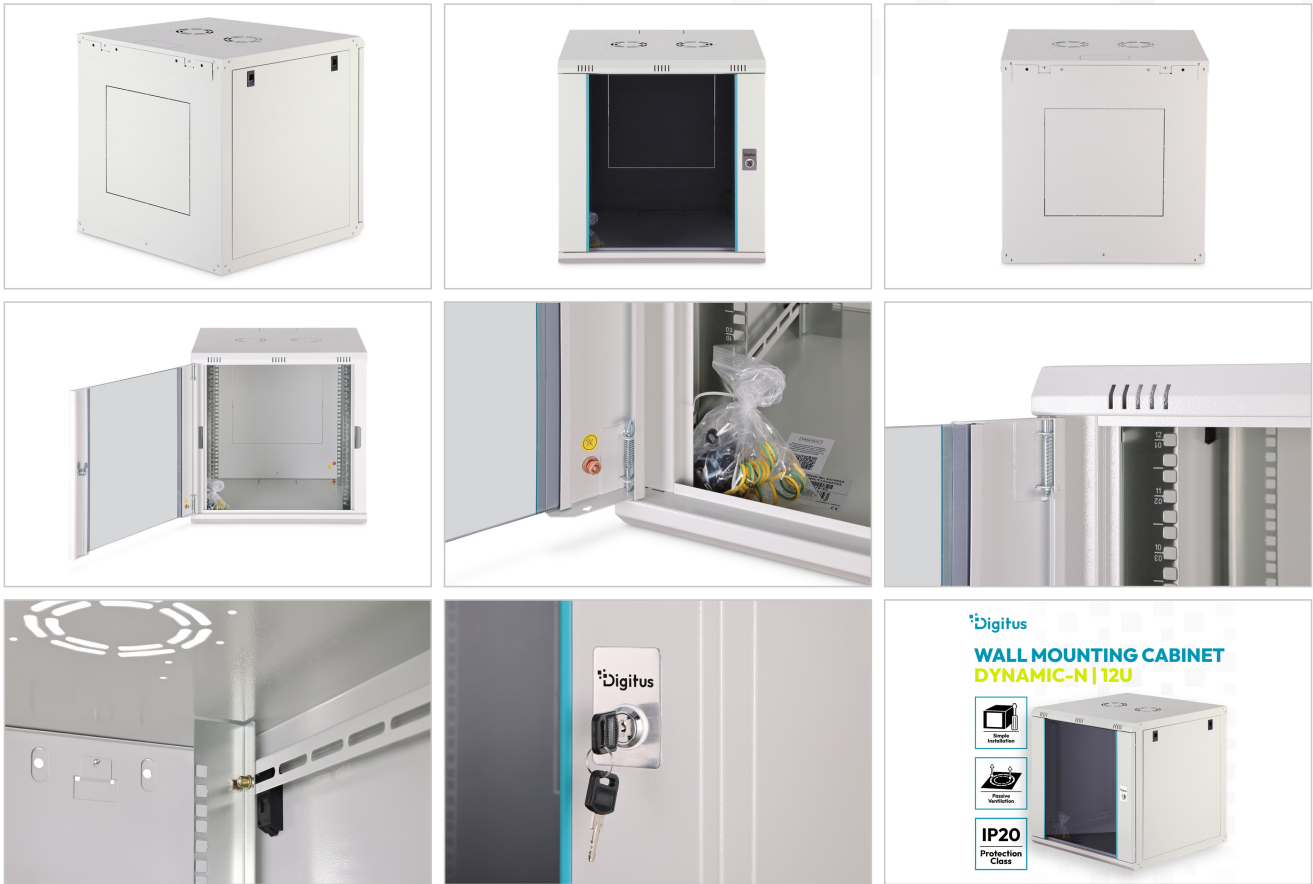

More images:

Digitus
FAST AND INTUITIVE ASSEMBLY
Delivery in logistically optimized flat packaging

Digitus

Ventilation slots for passive ventilation, roof prepared for active fan unit

230°
230° door opening angle

Lockable front door with certified safety glass

Digitus

Includes 4 x 483 mm (19") profile rails for optimal cabinet expansion

Cable entry possible via the top, base and rear side

Digitus
EASY WALL MOUNTING
Mounted in only two steps

1. Screw the supplied mounting plate to the wall.
2. Connect the housing to the wall mounting plate.

Digitus
WALL MOUNTING CABINET DYNAMIC-N SERIES

HU	Height	Width	Depth
7	385 mm		
9	474 mm	600 mm	450 mm / 600 mm
12	607 mm		
16	785 mm		

Available in 2 colors: Grey (RAL 7035) and Black (RAL 9005)

Safety notes

- Se till att ventilationen är tillräcklig för att förhindra överhettning av de installerade enheterna.
- Nätverksskåpen får inte överfyllas och ventilationsöppningarna får inte blockeras.
- Kablar ska läggas snyggt och organiseras i kabelkanaler eller kabelrännor.
- Använd överspänningskydd för att skydda känslig utrustning från strömspikar eller blixtnedslag.
- Undvik fukt eller väta och iakttå respektive IP-skyddsklass.
- Se till att skåpet och de apparater som används är ordentligt jordade.
- I regioner med frekvent åskväder bör ett professionellt åskskydd integreras i strömförsörjningen.