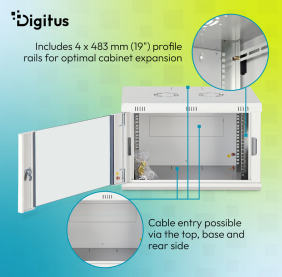

Digitus
WALL MOUNTING CABINET
DYNAMIC-N | 7U

- Space Efficient
- Active Ventilation
- IP20 Protection Class