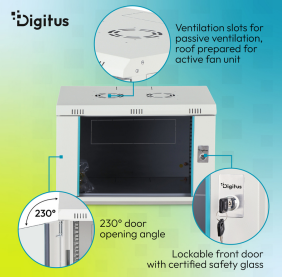

Digitus
WALL MOUNTING CABINET
DYNAMIC-N | 7U

- Space Efficient
- Active Ventilation
- IP20 Protection Class