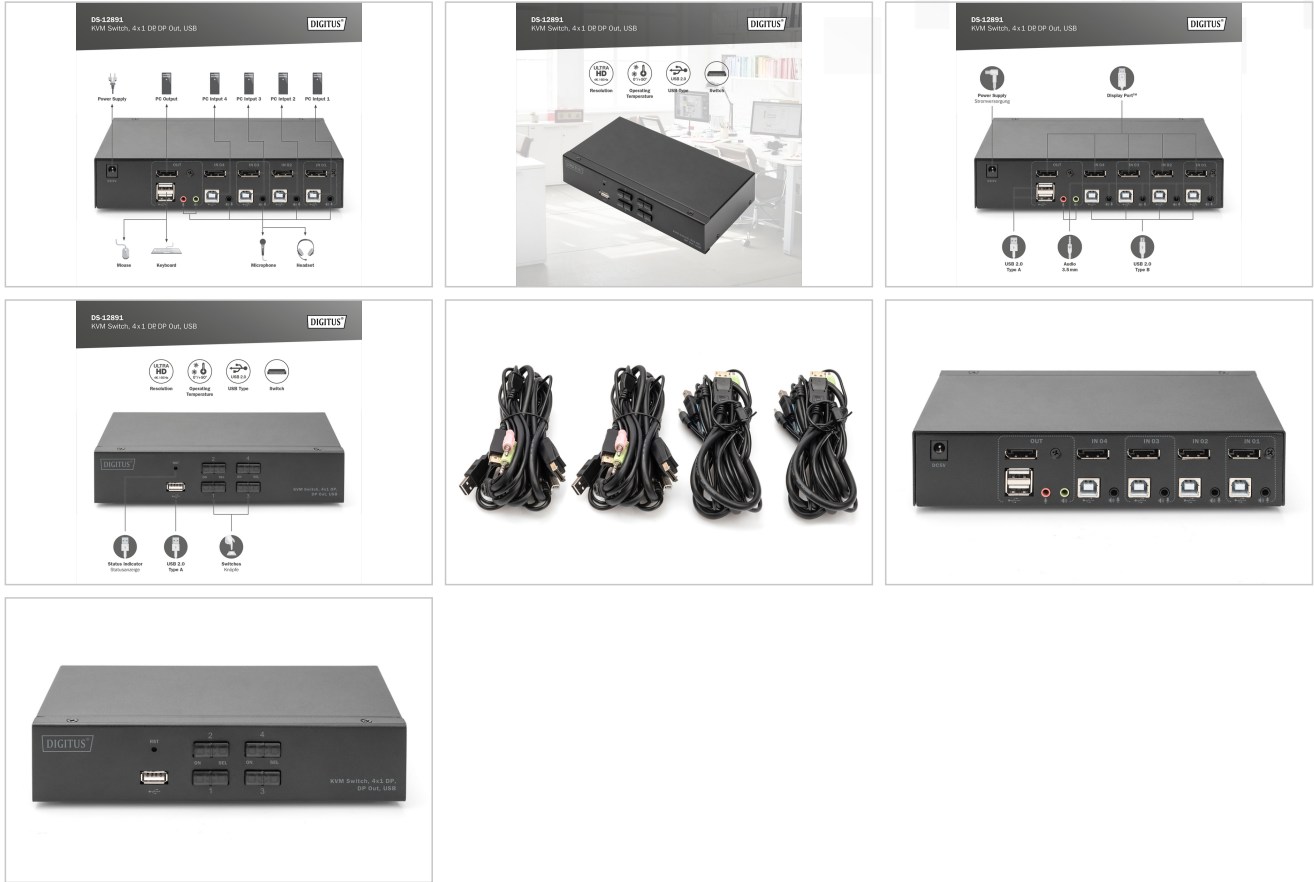

More images:

Safety notes

- Aşırı yükleme aşırı ısınmaya ve cihazın veya bağlı çevre birimlerinin hasar görmesine neden olabilir.
- Gerekirse, istikrarlı performans sağlamak için harici bir güç kaynağı kullanın.
- Harici sabit diskler veya yazıcılar gibi yüksek güç tüketimi gerektiren cihazlar bağlanırsa, cihaz harici bir güç kaynağı ile kullanılmalıdır. Aksi takdirde, cihaz aşırı yüklenebilir veya işlevsel sorunlar ortaya çıkabilir.
- Cihazı yağmura, neme, buhara veya sıvılara maruz bırakmayın.
- Cihazın içine herhangi bir nesne sokmayın.
- İzin almadan üniteyi onarmaya veya muhafazayı açmaya çalışmayın. Elektrik çarpması riski vardır!
- Aşırı ısınmadan kaynaklanan hasarı önlemek için yeterli havalandırma sağlayın.
- Toz, nem, buharlar ve güçlü temizlik maddeleri veya çözücüler cihaza zarar verebilir.
- Temizlemeden önce cihazın güç kaynağıyla ve bağlı cihazlarla bağlantısını kesin.
- Cihazı tozsuz bir bezle temizleyin.

EU responsible person

EU based economic operator ensuring the product complies with the required regulations.

ASSMANN Electronic GmbH
Auf dem Schüffel 3
Lüdenscheid, Germany
<https://www.assmann.com>
info@assmann.com