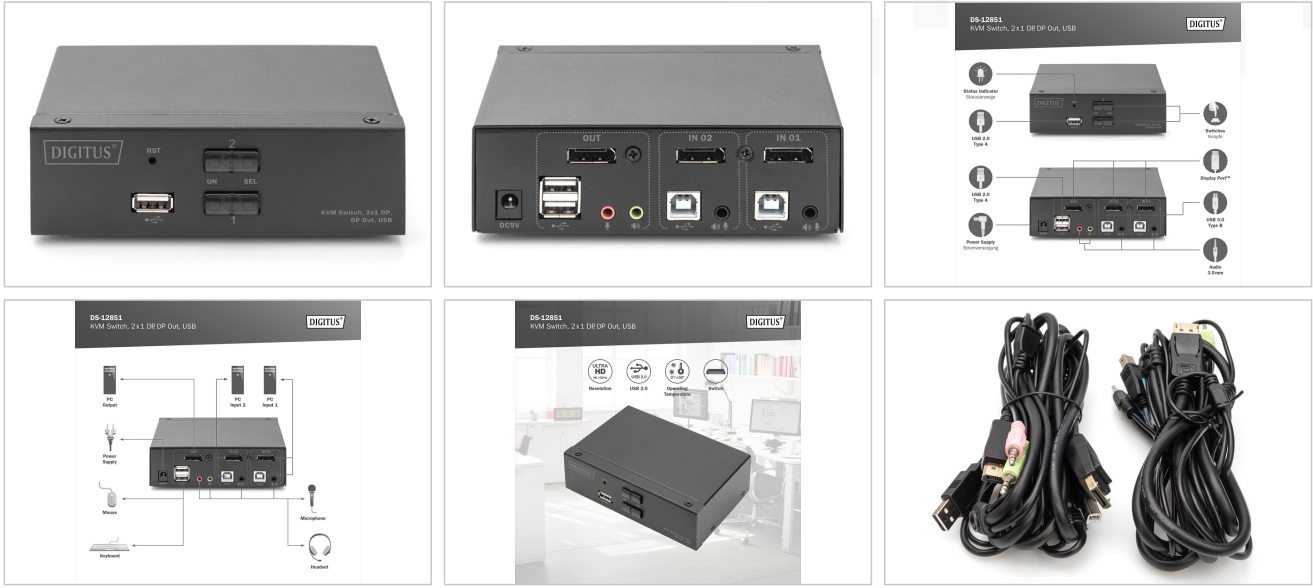

More images:

Safety notes

- Aşırı yüklenme aşırı ısınmaya ve cihazın veya bağlı çevre birimlerinin hasar görmesine neden olabilir.
- Gerekirse, istikrarlı performans sağlamak için harici bir güç kaynağı kullanın.
- Harici sabit diskler veya yazıcılar gibi yüksek güç tüketimi gerektiren cihazlar bağlanırsa, cihaz harici bir güç kaynağı ile kullanılmalıdır. Aksi takdirde, cihaz aşırı yüklenebilir veya işlevsel sorunlar ortaya çıkabilir.
- Cihazı yağmura, neme, buhara veya sıvılara maruz bırakmayın.
- Cihazın içine herhangi bir nesne sokmayın.
- İzin almadan üniteyi onarmaya veya muhafazayı açmaya çalışmayın. Elektrik çarpması riski vardır!
- Aşırı ısınmadan kaynaklanan hasarı önlemek için yeterli havalandırma sağlayın.
- Toz, nem, buharlar ve güçlü temizlik maddeleri veya çözücüler cihaza zarar verebilir.
- Temizlemeden önce cihazın güç kaynağıyla ve bağlı cihazlarla bağlantısını kesin.
- Cihazı tozsuz bir bezle temizleyin.

EU responsible person

EU based economic operator ensuring the product complies with the required regulations.

ASSMANN Electronic GmbH
Auf dem Schüffel 3
Lüdenscheid, Germany
<https://www.assmann.com>
info@assmann.com