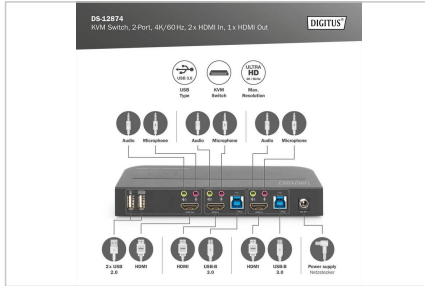

More images:

Safety notes

- Aşırı yükleme aşırı ısınmaya ve cihazın veya bağlı çevre birimlerinin hasar görmesine neden olabilir.
- Gerekirse, istikrarlı performans sağlamak için harici bir güç kaynağı kullanın.
- Harici sabit diskler veya yazıcılar gibi yüksek güç tüketimi gerektiren cihazlar bağlarsa, cihaz harici bir güç kaynağı ile kullanılmalıdır. Aksi takdirde, cihaz aşırı yüklenebilir veya işlevsel sorunlar ortaya çıkabilir.
- Cihazı yağmura, neme, buhara veya sıvılara maruz bırakmayın.
- Cihazın içine herhangi bir nesne sokmayın.
- İzin almadan üniteyi onarmaya veya muhafazayı açmaya çalışmayın. Elektrik çarpması riski vardır!
- Aşırı ısınmadan kaynaklanan hasarı önlemek için yeterli havalandırma sağlayın.
- Toz, nem, buharlar ve güçlü temizlik maddeleri veya çözücüler cihaza zarar verebilir.
- Temizlemeden önce cihazın güç kaynağıyla ve bağlı cihazlarla bağlantısını kesin.
- Cihazı tozsuz bir bezle temizleyin.

EU responsible person

EU based economic operator ensuring the product complies with the required regulations.

ASSMANN Electronic GmbH
Auf dem Schüffel 3
Lüdenscheid, Germany
<https://www.assmann.com>