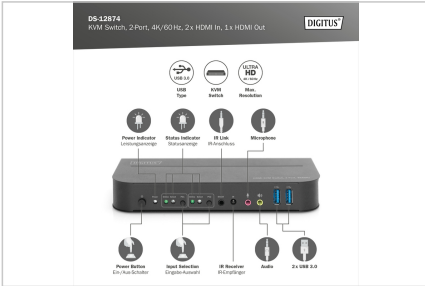

More images:

Safety notes

- Aşırı yükleme aşırı ısınmaya ve cihazın veya bağlı çevre birimlerinin hasar görmesine neden olabilir.
- Gerekirse, istikrarlı performans sağlamak için harici bir güç kaynağı kullanın.
- Harici sabit diskler veya yazıcılar gibi yüksek güç tüketimi gerektiren cihazlar bağlarsa, cihaz harici bir güç kaynağı ile kullanılmalıdır. Aksi takdirde, cihaz aşırı yüklenebilir veya işlevsel sorunlar ortaya çıkabilir.
- Cihazı yağmura, neme, buhara veya sıvılara maruz bırakmayın.
- Cihazın içine herhangi bir nesne sokmayın.
- İzin almadan üniteyi onarmaya veya muhafazayı açmaya çalışmayın. Elektrik çarpması riski vardır!
- Aşırı ısınmadan kaynaklanan hasarı önlemek için yeterli havalandırma sağlayın.
- Toz, nem, buharlar ve güçlü temizlik maddeleri veya çözücüler cihaza zarar verebilir.
- Temizlemeden önce cihazın güç kaynağıyla ve bağlı cihazlarla bağlantısını kesin.
- Cihazı tozsuz bir bezle temizleyin.

EU responsible person

EU based economic operator ensuring the product complies with the required regulations.

ASSMANN Electronic GmbH
Auf dem Schüffel 3
Lüdenscheid, Germany
<https://www.assmann.com>