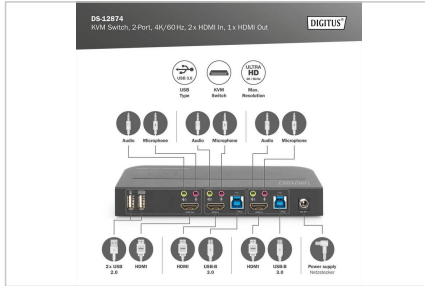

More images:

Safety notes

- Överbelastning kan leda till överhettning och skador på apparaten eller den anslutna kringutrustningen.
- Använd vid behov en extern strömförsörjning för att säkerställa stabil prestanda.
- Om enheter som externa hårddiskar eller skrivare som kräver hög strömförbrukning är anslutna, bör enheten användas med ett externt nätaggregat. Annars kan enheten överbelastas eller funktionsproblem uppstå.
- Utsätt inte enheten för regn, fukt, ångor eller vätskor.
- För inte in några föremål i enheten.
- Försök inte att reparera enheten eller öppna höljet utan tillstånd. Du riskerar att få en elektrisk stöt!
- Se till att ventilationen är tillräcklig för att förhindra skador på grund av överhettning.
- Damm, fukt, ångor och starka rengöringsmedel eller lösningsmedel kan skada apparaten.
- Koppla bort apparaten från strömförsörjningen och de anslutna enheterna före rengöring.
- Rengör apparaten med en dammfri trasa.

EU responsible person

EU based economic operator ensuring the product complies with the required regulations.

ASSMANN Electronic GmbH
Auf dem Schüffel 3
Lüdenscheid, Germany
<https://www.assmann.com>