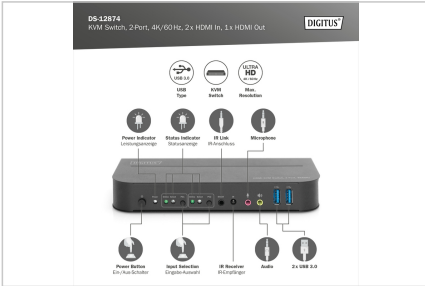

More images:

Safety notes

- Överbelastning kan leda till överhettning och skador på apparaten eller den anslutna kringutrustningen.
- Använd vid behov en extern strömförsörjning för att säkerställa stabil prestanda.
- Om enheter som externa hårddiskar eller skrivare som kräver hög strömförbrukning är anslutna, bör enheten användas med ett externt nätaggregat. Annars kan enheten överbelastas eller funktionsproblem uppstå.
- Utsätt inte enheten för regn, fukt, ångor eller vätskor.
- För inte in några föremål i enheten.
- Försök inte att reparera enheten eller öppna höljet utan tillstånd. Du riskerar att få en elektrisk stöt!
- Se till att ventilationen är tillräcklig för att förhindra skador på grund av överhettning.
- Damm, fukt, ångor och starka rengöringsmedel eller lösningsmedel kan skada apparaten.
- Koppla bort apparaten från strömförsörjningen och de anslutna enheterna före rengöring.
- Rengör apparaten med en dammfri trasa.

EU responsible person

EU based economic operator ensuring the product complies with the required regulations.

ASSMANN Electronic GmbH
Auf dem Schüffel 3
Lüdenscheid, Germany
<https://www.assmann.com>