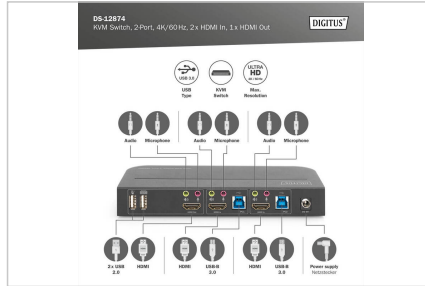

More images:

Safety notes

- Overloading can lead to overheating and damage to the appliance or the connected peripherals.
- If necessary, use an external power supply to ensure stable performance.
- If devices such as external hard disks or printers that require a high power consumption are connected, the device should be used with an external power supply. Otherwise, the device could be overloaded or functional problems could occur.
- Do not expose the device to rain, moisture, vapors or liquids.
- Do not insert any objects into the device.
- Do not attempt to repair the unit or open the housing without authorization. You risk an electric shock!
- Ensure adequate ventilation to prevent damage due to overheating.
- Dust, moisture, vapors and strong cleaning agents or solvents can cause damage to the device.
- Disconnect the appliance from the power supply and the connected devices before cleaning.
- Clean the device with a dust-free cloth.

EU responsible person

EU based economic operator ensuring the product complies with the required regulations.

ASSMANN Electronic GmbH
Auf dem Schüffel 3
Lüdenscheid, Germany
<https://www.assmann.com>