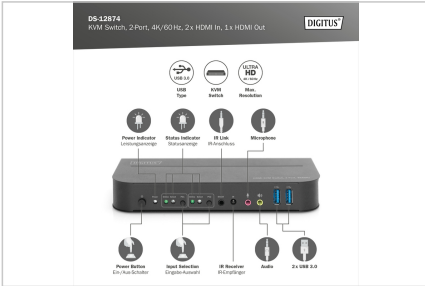

More images:

Safety notes

- Overloading can lead to overheating and damage to the appliance or the connected peripherals.
- If necessary, use an external power supply to ensure stable performance.
- If devices such as external hard disks or printers that require a high power consumption are connected, the device should be used with an external power supply. Otherwise, the device could be overloaded or functional problems could occur.
- Do not expose the device to rain, moisture, vapors or liquids.
- Do not insert any objects into the device.
- Do not attempt to repair the unit or open the housing without authorization. You risk an electric shock!
- Ensure adequate ventilation to prevent damage due to overheating.
- Dust, moisture, vapors and strong cleaning agents or solvents can cause damage to the device.
- Disconnect the appliance from the power supply and the connected devices before cleaning.
- Clean the device with a dust-free cloth.

EU responsible person

EU based economic operator ensuring the product complies with the required regulations.

ASSMANN Electronic GmbH
Auf dem Schüffel 3
Lüdenscheid, Germany
<https://www.assmann.com>