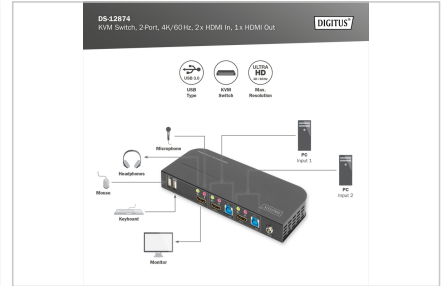

More images:

Safety notes

- Overloading can lead to overheating and damage to the appliance or the connected peripherals.
- If necessary, use an external power supply to ensure stable performance.
- If devices such as external hard disks or printers that require a high power consumption are connected, the device should be used with an external power supply. Otherwise, the device could be overloaded or functional problems could occur.
- Do not expose the device to rain, moisture, vapors or liquids.
- Do not insert any objects into the device.
- Do not attempt to repair the unit or open the housing without authorization. You risk an electric shock!
- Ensure adequate ventilation to prevent damage due to overheating.
- Dust, moisture, vapors and strong cleaning agents or solvents can cause damage to the device.
- Disconnect the appliance from the power supply and the connected devices before cleaning.
- Clean the device with a dust-free cloth.

EU responsible person

EU based economic operator ensuring the product complies with the required regulations.

ASSMANN Electronic GmbH
Auf dem Schüffel 3
Lüdenscheid, Germany
<https://www.assmann.com>