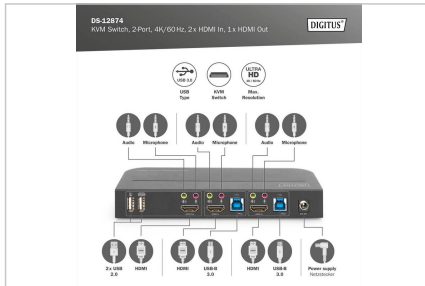

More images:

Safety notes

- Il sovraccarico può provocare il surriscaldamento e il danneggiamento dell'apparecchio o delle periferiche collegate.
- Se necessario, utilizzare un alimentatore esterno per garantire prestazioni stabili.
- Se si collegano dispositivi quali dischi rigidi esterni o stampanti che richiedono un elevato consumo energetico, il dispositivo deve essere utilizzato con un alimentatore esterno. In caso contrario, il dispositivo potrebbe essere sovraccaricato o potrebbero verificarsi problemi di funzionamento.
- Non esporre il dispositivo a pioggia, umidità, vapori o liquidi.
- Non inserire oggetti nel dispositivo.
- Non tentare di riparare l'unità o di aprire l'involucro senza autorizzazione. Si rischia una scossa elettrica!
- Assicurare una ventilazione adeguata per evitare danni dovuti al surriscaldamento.
- Polvere, umidità, vapori e detersivi forti o solventi possono danneggiare l'apparecchio.
- Prima di procedere alla pulizia, scollegare l'apparecchio dall'alimentazione e dai dispositivi collegati.
- Pulire l'apparecchio con un panno privo di polvere.

EU responsible person

EU based economic operator ensuring the product complies with the required regulations.

ASSMANN Electronic GmbH
Auf dem Schüffel 3
Lüdenscheid, Germany