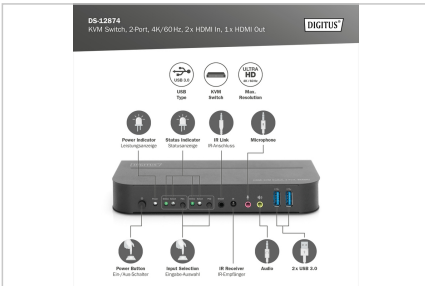

More images:

Safety notes

- Il sovraccarico può provocare il surriscaldamento e il danneggiamento dell'apparecchio o delle periferiche collegate.
- Se necessario, utilizzare un alimentatore esterno per garantire prestazioni stabili.
- Se si collegano dispositivi quali dischi rigidi esterni o stampanti che richiedono un elevato consumo energetico, il dispositivo deve essere utilizzato con un alimentatore esterno. In caso contrario, il dispositivo potrebbe essere sovraccaricato o potrebbero verificarsi problemi di funzionamento.
- Non esporre il dispositivo a pioggia, umidità, vapori o liquidi.
- Non inserire oggetti nel dispositivo.
- Non tentare di riparare l'unità o di aprire l'involucro senza autorizzazione. Si rischia una scossa elettrica!
- Assicurare una ventilazione adeguata per evitare danni dovuti al surriscaldamento.
- Polvere, umidità, vapori e detersivi forti o solventi possono danneggiare l'apparecchio.
- Prima di procedere alla pulizia, scollegare l'apparecchio dall'alimentazione e dai dispositivi collegati.
- Pulire l'apparecchio con un panno privo di polvere.

EU responsible person

EU based economic operator ensuring the product complies with the required regulations.

ASSMANN Electronic GmbH
Auf dem Schüffel 3
Lüdenscheid, Germany