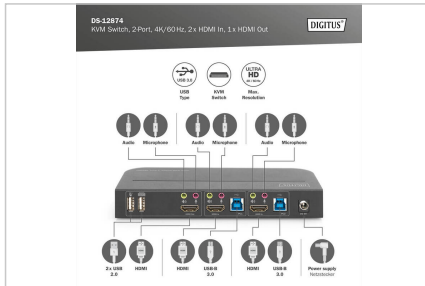

More images:

Safety notes

- Une surcharge peut entraîner une surchauffe et endommager l'appareil ou les périphériques connectés.
- Utilisez si nécessaire une alimentation externe pour garantir des performances stables.
- Si des appareils tels que des disques durs externes ou des imprimantes nécessitant une forte consommation de courant sont connectés, l'appareil doit être utilisé avec une alimentation externe. Dans le cas contraire, l'appareil pourrait être surchargé ou des problèmes de fonctionnement pourraient survenir.
- N'exposez pas l'appareil à la pluie, à l'humidité, aux vapeurs ou aux liquides.
- N'insérez pas d'objets dans l'appareil.
- N'essayez pas de réparer l'unité de votre propre chef ou d'ouvrir le boîtier. Vous risqueriez de vous électrocuter !
- Veillez à ce que la ventilation soit suffisante afin d'éviter tout dommage dû à une surchauffe.
- La poussière, l'humidité, les vapeurs ainsi que les produits de nettoyage ou les solvants puissants peuvent endommager l'appareil.
- Débranchez l'appareil de l'alimentation électrique et des appareils connectés avant de le nettoyer.
- Nettoyez l'appareil avec un chiffon non poussiéreux.

EU responsible person

EU based economic operator ensuring the product complies with the required regulations.

ASSMANN Electronic GmbH
Auf dem Schüffel 3
Lüdenscheid, Germany