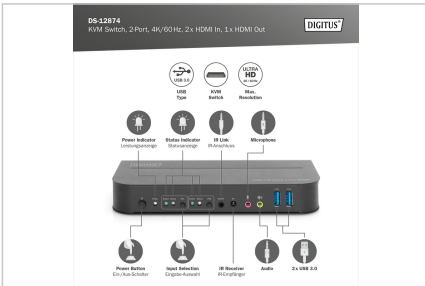

More images:

Safety notes

- Une surcharge peut entraîner une surchauffe et endommager l'appareil ou les périphériques connectés.
- Utilisez si nécessaire une alimentation externe pour garantir des performances stables.
- Si des appareils tels que des disques durs externes ou des imprimantes nécessitant une forte consommation de courant sont connectés, l'appareil doit être utilisé avec une alimentation externe. Dans le cas contraire, l'appareil pourrait être surchargé ou des problèmes de fonctionnement pourraient survenir.
- N'exposez pas l'appareil à la pluie, à l'humidité, aux vapeurs ou aux liquides.
- N'insérez pas d'objets dans l'appareil.
- N'essayez pas de réparer l'unité de votre propre chef ou d'ouvrir le boîtier. Vous risqueriez de vous électrocuter !
- Veillez à ce que la ventilation soit suffisante afin d'éviter tout dommage dû à une surchauffe.
- La poussière, l'humidité, les vapeurs ainsi que les produits de nettoyage ou les solvants puissants peuvent endommager l'appareil.
- Débranchez l'appareil de l'alimentation électrique et des appareils connectés avant de le nettoyer.
- Nettoyez l'appareil avec un chiffon non poussiéreux.

EU responsible person

EU based economic operator ensuring the product complies with the required regulations.

ASSMANN Electronic GmbH
Auf dem Schüffel 3
Lüdenscheid, Germany