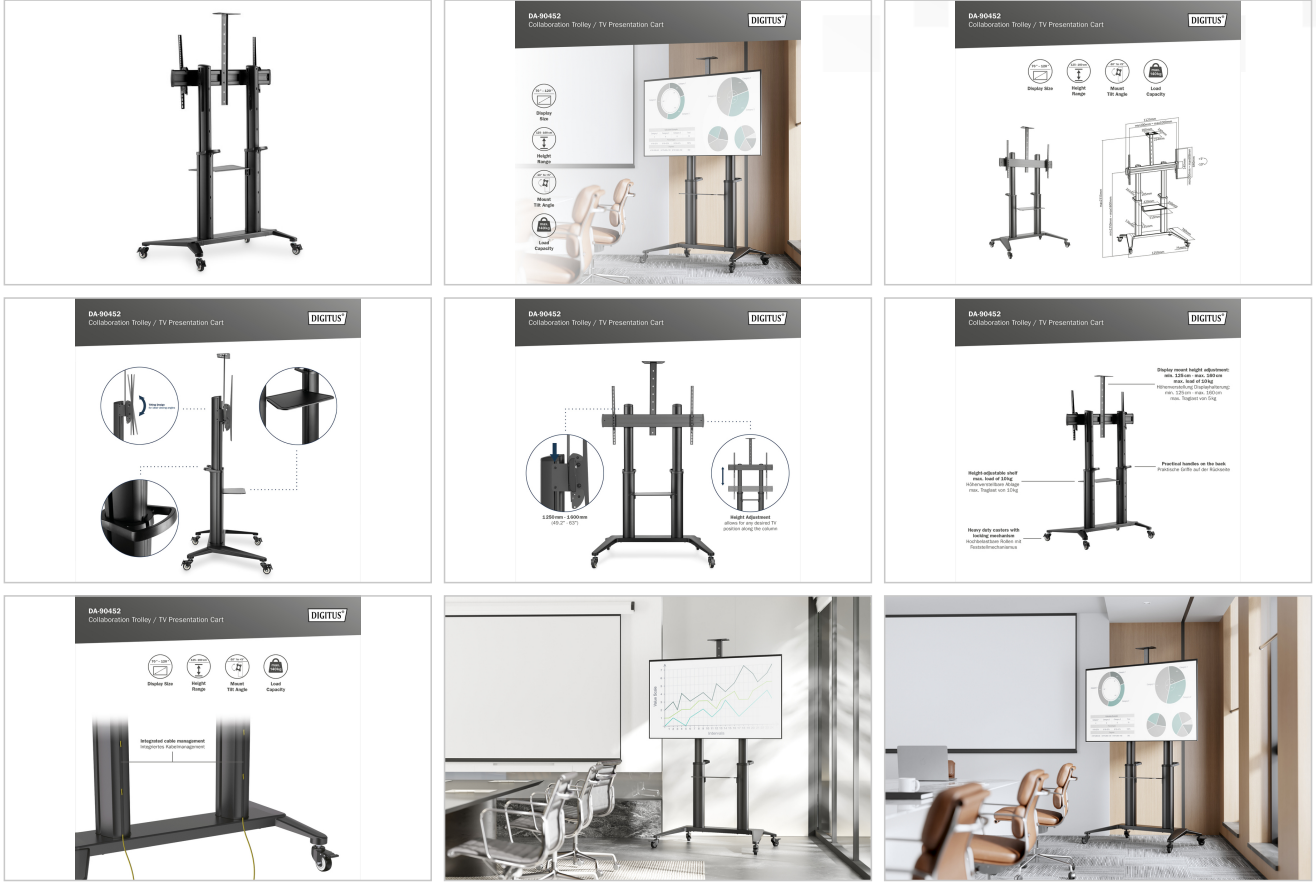

More images:

Safety notes

- Cihazla ilgili tüm uyarılara ve talimatlara uyun.
- Cihazı yağmura, neme, buhara veya sıvılara maruz bırakmayın.
- Cihazın içine herhangi bir nesne sokmayın.
- İzin almadan üniteyi onarmaya veya muhafazayı açmaya çalışmayın. Elektrik çarpması riski vardır!
- Aşırı ısınmadan kaynaklanan hasarı önlemek için yeterli havalandırma sağlayın.
- Devreye almadan önce, cihazın kapalı olduğundan ve güvenli bir ortamda bulunduğundan emin olun.
- Gök gürültülü fırtınalar sırasında, bağlı elektrikli cihazlar yıldırımın neden olduğu aşırı gerilimden zarar görebilir.
- Cihazı gök gürültülü fırtınalar sırasında çalıştırmayın.
- Fırtına sırasında cihazın bağlı elektrikli cihazlarla bağlantısını kesin.
- Cihazı sadece iç mekanlarda kullanın.
- Cihazı onarım için satıcınıza iade edin.
- Toz, nem, buharlar ve güçlü temizlik maddeleri veya çözücüler cihaza zarar verebilir.
- Temizlemeden önce cihazın güç kaynağıyla ve bağlı cihazlarla bağlantısını kesin.
- Cihazı tozsuz bir bezle temizleyin.
- Sistemin güç kaynağıyla bağlantısını tamamen kesmek için güç kaynağı ünitesini prizden çekmelisiniz. Cihazın güç kaynağıyla bağlantısını güç kaynağı ünitesi üzerinden kesebilirsiniz.

EU responsible person

EU based economic operator ensuring the product complies with the required regulations.

ASSMANN Electronic GmbH
Auf dem Schüffel 3
Lüdenscheid, Germany
<https://www.assmann.com>
info@assmann.com