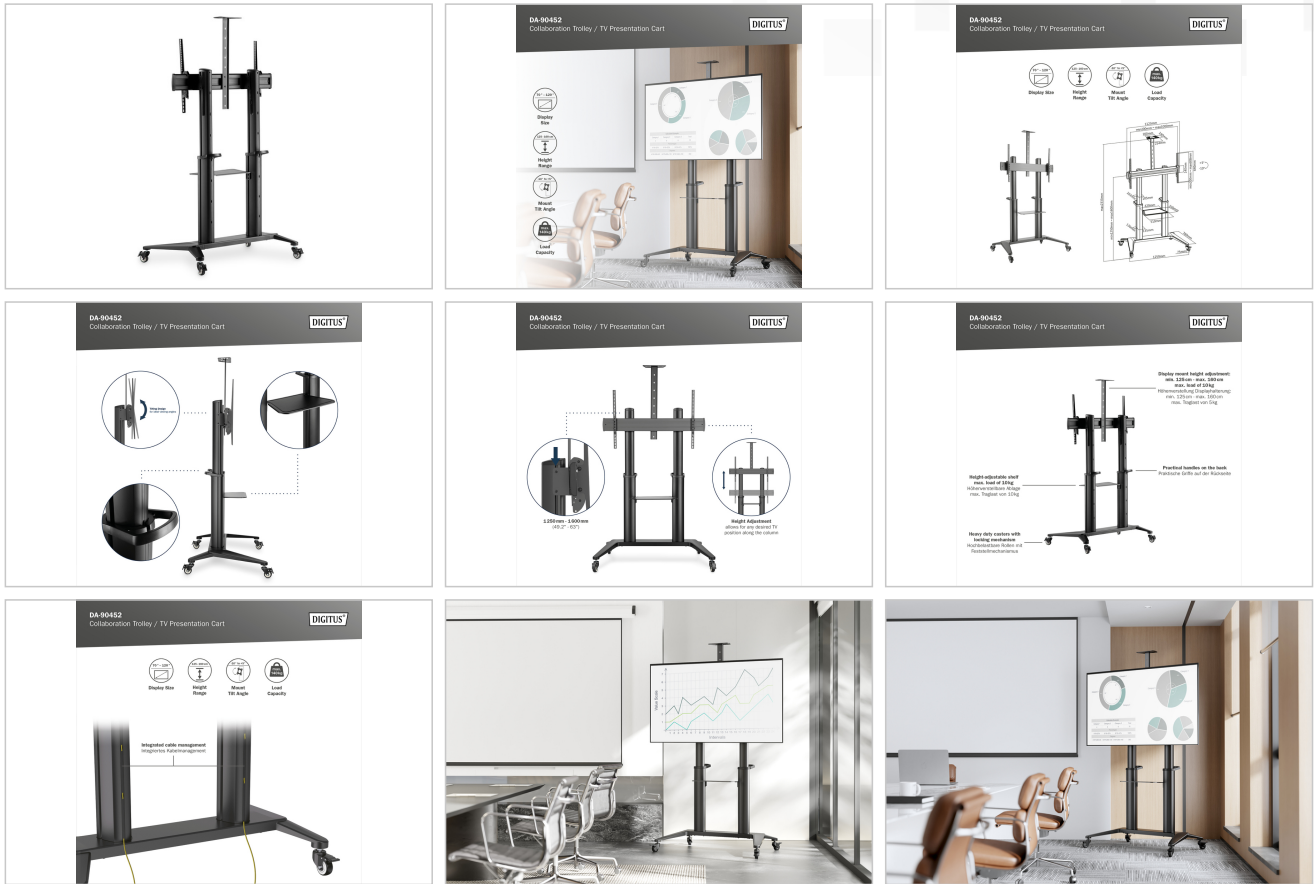

More images:

Safety notes

- Beakta alla varningar och anvisningar som gäller för apparaten.
- Utsätt inte enheten för regn, fukt, ångor eller vätskor.
- För inte in några föremål i enheten.
- Försök inte att reparera enheten eller öppna höljet utan tillstånd. Du riskerar att få en elektrisk stöt!
- Se till att ventilationen är tillräcklig för att förhindra skador på grund av överhettning.
- Se till att apparaten är avstängd och befinner sig i en säker miljö innan den tas i drift.
- Vid åskväder kan anslutna elektriska apparater skadas på grund av överspänning orsakad av blixtnedslag.
- Använd inte apparaten under åskväder.
- Koppla bort apparaten från anslutna elektriska apparater under åskväder.
- Använd endast enheten inomhus.
- Lämna in enheten till din återförsäljare för reparation.
- Damm, fukt, ångor och starka rengöringsmedel eller lösningsmedel kan skada apparaten.
- Koppla bort apparaten från strömförsörjningen och de anslutna enheterna före rengöring.
- Rengör apparaten med en dammfri trasa.
- För att helt koppla bort systemet från strömförsörjningen måste du dra ut nätaggregatet ur vägguttaget. Du kan koppla bort enheten från strömförsörjningen via strömförsörjningsenheten.

EU responsible person

EU based economic operator ensuring the product complies with the required regulations.

ASSMANN Electronic GmbH
Auf dem Schüffel 3
Lüdenscheid, Germany
<https://www.assmann.com>
info@assmann.com