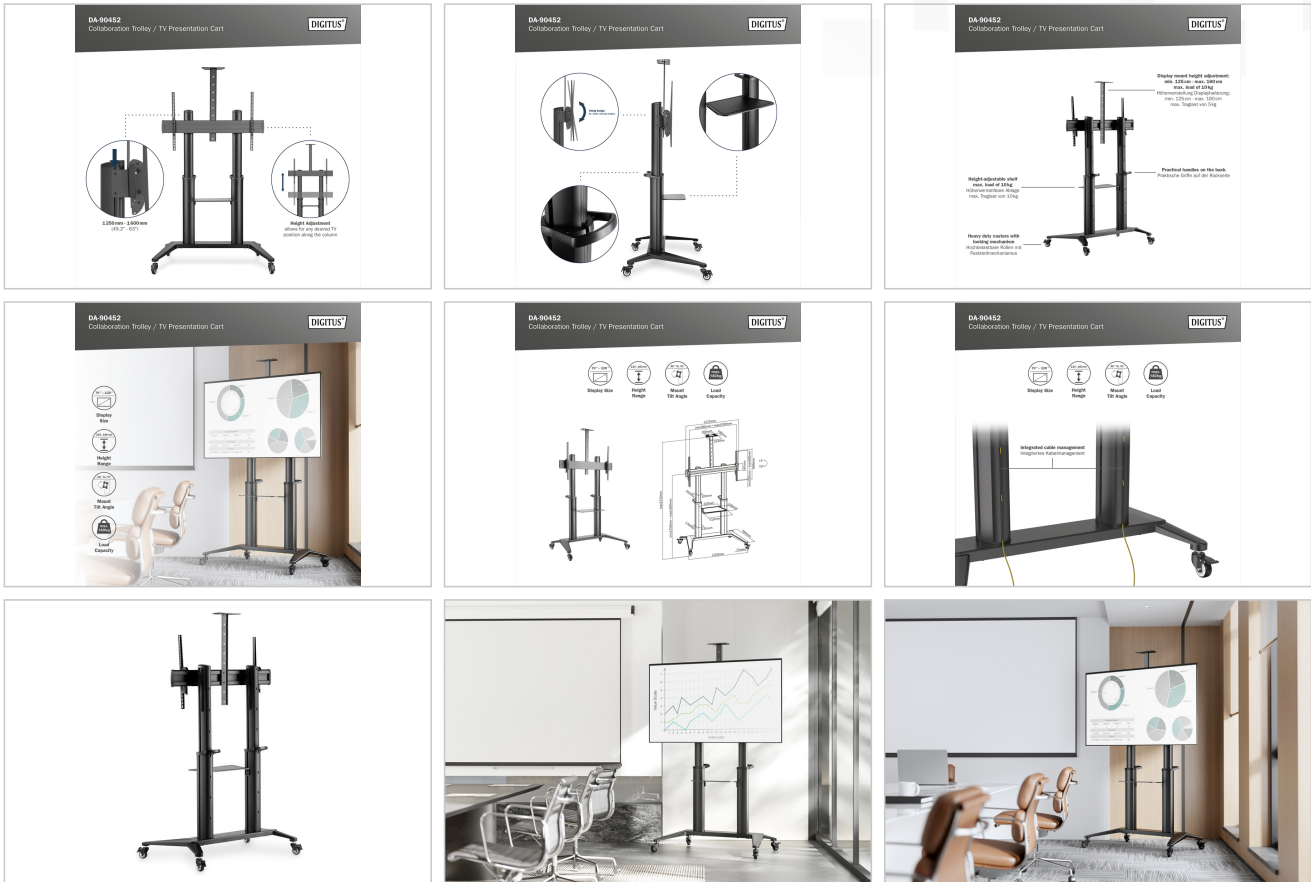

More images:

Safety notes

- Observe all warnings and instructions for the appliance.
- Do not expose the device to rain, moisture, vapors or liquids.
- Do not insert any objects into the device.
- Do not attempt to repair the unit or open the housing without authorization. You risk an electric shock!
- Ensure adequate ventilation to prevent damage due to overheating.
- Before commissioning, make sure that the device is switched off and is in a safe environment.
- During thunderstorms, damage can occur to connected electrical devices due to overvoltage caused by lightning.
- Do not operate the appliance during thunderstorms.
- Disconnect the appliance from connected electrical devices during thunderstorms.
- Only use the device indoors.
- Return the device to your dealer for repair.
- Dust, moisture, vapors and strong cleaning agents or solvents can cause damage to the device.
- Disconnect the appliance from the power supply and the connected devices before cleaning.
- Clean the device with a dust-free cloth.
- To completely disconnect the system from the power supply, you must unplug the power supply unit from the socket. You can disconnect the device from the power supply via the power supply unit.

EU responsible person

EU based economic operator ensuring the product complies with the required regulations.

ASSMANN Electronic GmbH
Auf dem Schüffel 3
Lüdenscheid, Germany
<https://www.assmann.com>
info@assmann.com