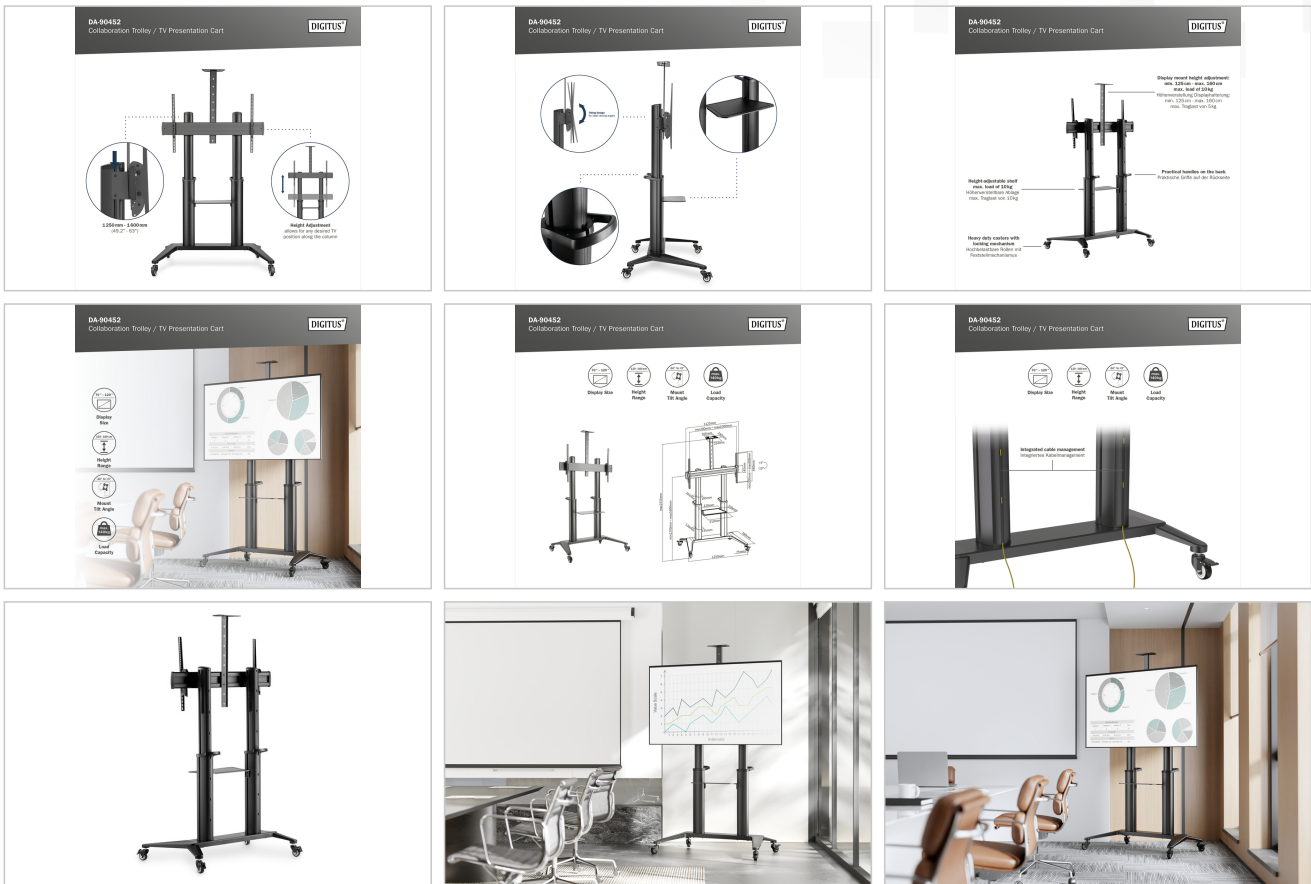

More images:

Safety notes

- Osservare tutte le avvertenze e le istruzioni dell'apparecchio.
- Non esporre il dispositivo a pioggia, umidità, vapori o liquidi.
- Non inserire oggetti nel dispositivo.
- Non tentare di riparare l'unità o di aprire l'involucro senza autorizzazione. Si rischia una scossa elettrica!
- Assicurare una ventilazione adeguata per evitare danni dovuti al surriscaldamento.
- Prima della messa in funzione, accertarsi che l'apparecchio sia spento e si trovi in un ambiente sicuro.
- Durante i temporali, i dispositivi elettrici collegati possono subire danni a causa della sovratensione provocata dai fulmini.
- Non mettere in funzione l'apparecchio durante i temporali.
- Scollegare l'apparecchio dai dispositivi elettrici collegati durante i temporali.
- Utilizzare il dispositivo solo in ambienti chiusi.
- Restituire il dispositivo al rivenditore per la riparazione.
- Polvere, umidità, vapori e detergenti forti o solventi possono danneggiare l'apparecchio.
- Prima di procedere alla pulizia, scollegare l'apparecchio dall'alimentazione e dai dispositivi collegati.
- Pulire l'apparecchio con un panno privo di polvere.
- Per scollegare completamente il sistema dall'alimentazione, è necessario scollegare l'alimentatore dalla presa. È possibile scollegare il dispositivo dall'alimentazione tramite l'alimentatore.

EU responsible person

EU based economic operator ensuring the product complies with the required regulations.

ASSMANN Electronic GmbH
Auf dem Schüffel 3
Lüdenscheid, Germany
<https://www.assmann.com>
info@assmann.com