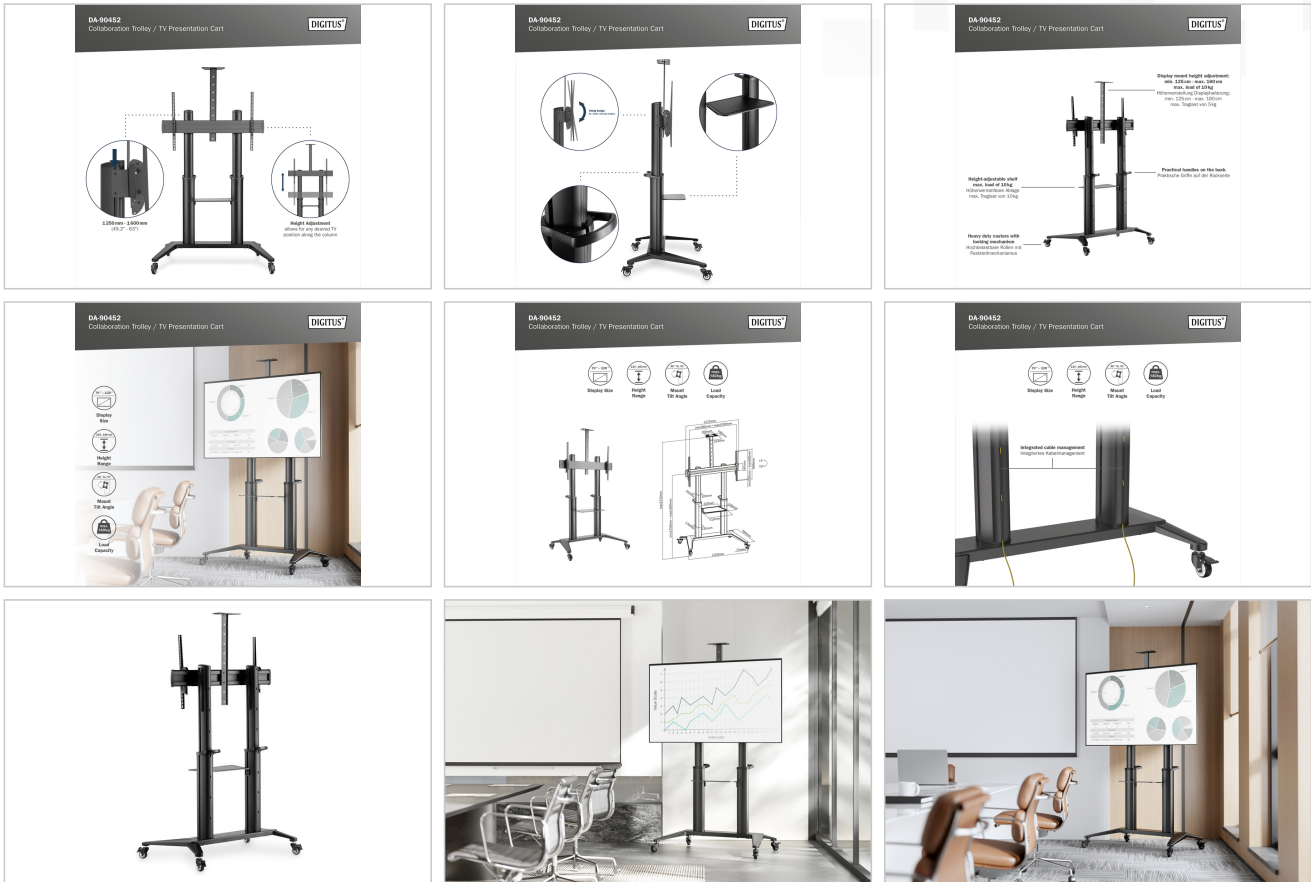

More images:

Safety notes

- Respectez tous les avertissements et instructions relatifs à l'appareil.
- N'exposez pas l'appareil à la pluie, à l'humidité, aux vapeurs ou aux liquides.
- N'insérez pas d'objets dans l'appareil.
- N'essayez pas de réparer l'unité de votre propre chef ou d'ouvrir le boîtier. Vous risqueriez de vous électrocuter !
- Veillez à ce que la ventilation soit suffisante afin d'éviter tout dommage dû à une surchauffe.
- Avant la mise en service, assurez-vous que l'appareil est éteint et qu'il se trouve dans un environnement sécurisé.
- En cas d'orage, les appareils électriques connectés peuvent être endommagés par une surtension due à la foudre.
- Ne mettez pas l'appareil en service en cas d'orage.
- Débranchez l'appareil des appareils électriques connectés en cas d'orage.
- N'utilisez l'appareil qu'à l'intérieur des bâtiments.
- En cas de réparation, retournez l'appareil à votre revendeur.
- La poussière, l'humidité, les vapeurs ainsi que les produits de nettoyage ou les solvants puissants peuvent endommager l'appareil.
- Débranchez l'appareil de l'alimentation électrique et des appareils connectés avant de le nettoyer.
- Nettoyez l'appareil avec un chiffon non poussiéreux.
- Pour couper complètement l'alimentation du système, vous devez débrancher le bloc d'alimentation de la prise de courant. Le bloc d'alimentation vous permet de couper l'alimentation de l'appareil.

EU responsible person

EU based economic operator ensuring the product complies with the required regulations.

ASSMANN Electronic GmbH
Auf dem Schüffel 3
Lüdenscheid, Germany
<https://www.assmann.com>
info@assmann.com