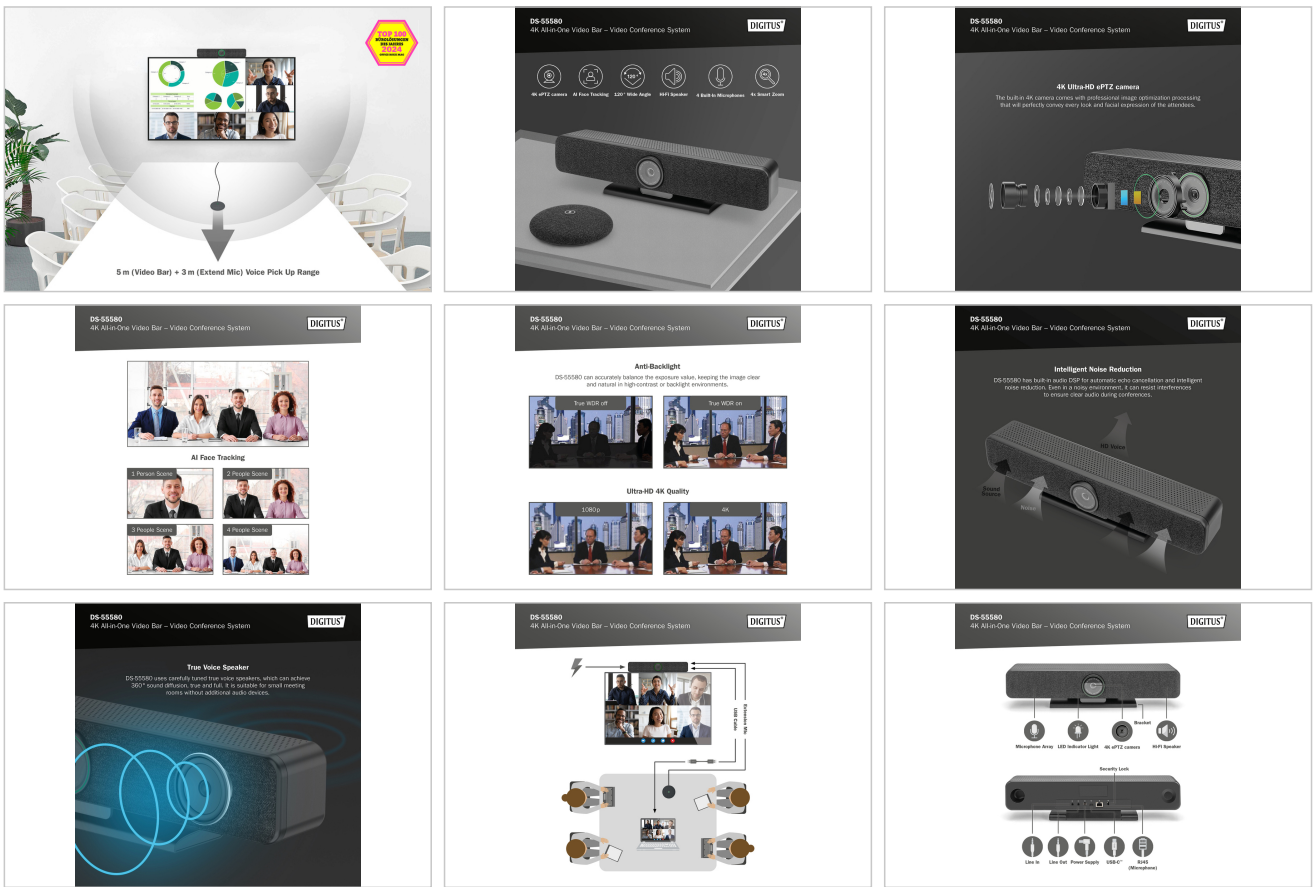

Logistics						
	Number (pcs)	Weight (kg)	Depth (cm)	Width (cm)	Height (cm)	cm³
Packaging Unit Carton	4	7.70	39.00	33.00	50.00	64,350.00
Packaging Unit Inside	1	1.93	48.00	16.00	18.00	13,824.00
Packaging Unit Single	1	1.93	48.00	16.00	18.00	13,824.00
Net single without Packaging	1	1.10	40.00	8.00	10.00	0.00

More images:

Safety notes

- Cihazla ilgili tüm uyarılara ve talimatlara uyun.
- Cihazı yağmura, neme, buhara veya sıvılara maruz bırakmayın.
- Cihazın içine herhangi bir nesne sokmayın.
- İzin almadan üniteyi inormaya veya muhafazayı açmaya çalışmayın. Elektrik çarpması riski vardır!
- Aşırı ısınmadan kaynaklanan hasarı önlemek için yeterli havalandırma sağlayın.
- Devreye almadan önce, cihazın kapalı olduğundan ve güvenli bir ortamda bulunduğundan emin olun.
- Gök gürültülü fırtınalar sırasında, bağlı elektrikli cihazlar yıldırımın neden olduğu aşırı gerilimden zarar görebilir.
- Cihazı gök gürültülü fırtınalar sırasında çalıştırmayın.
- Fırtına sırasında cihazın bağlı elektrikli cihazlarla bağlantısını kesin.
- Cihazı sadece iç mekanlarda kullanın.
- Cihazı onarım için satıcınıza iade edin.
- Toz, nem, buharlar ve güçlü temizlik maddeleri veya çözücüler cihaza zarar verebilir.
- Temizlemeden önce cihazın güç kaynağıyla ve bağlı cihazlarla bağlantısını kesin.
- Cihazı tozsuz bir bezle temizleyin.
- Sistemin güç kaynağıyla bağlantısını tamamen kesmek için güç kaynağı ünitesini prizden çekmelisiniz. Cihazın güç kaynağıyla bağlantısını güç kaynağı ünitesi