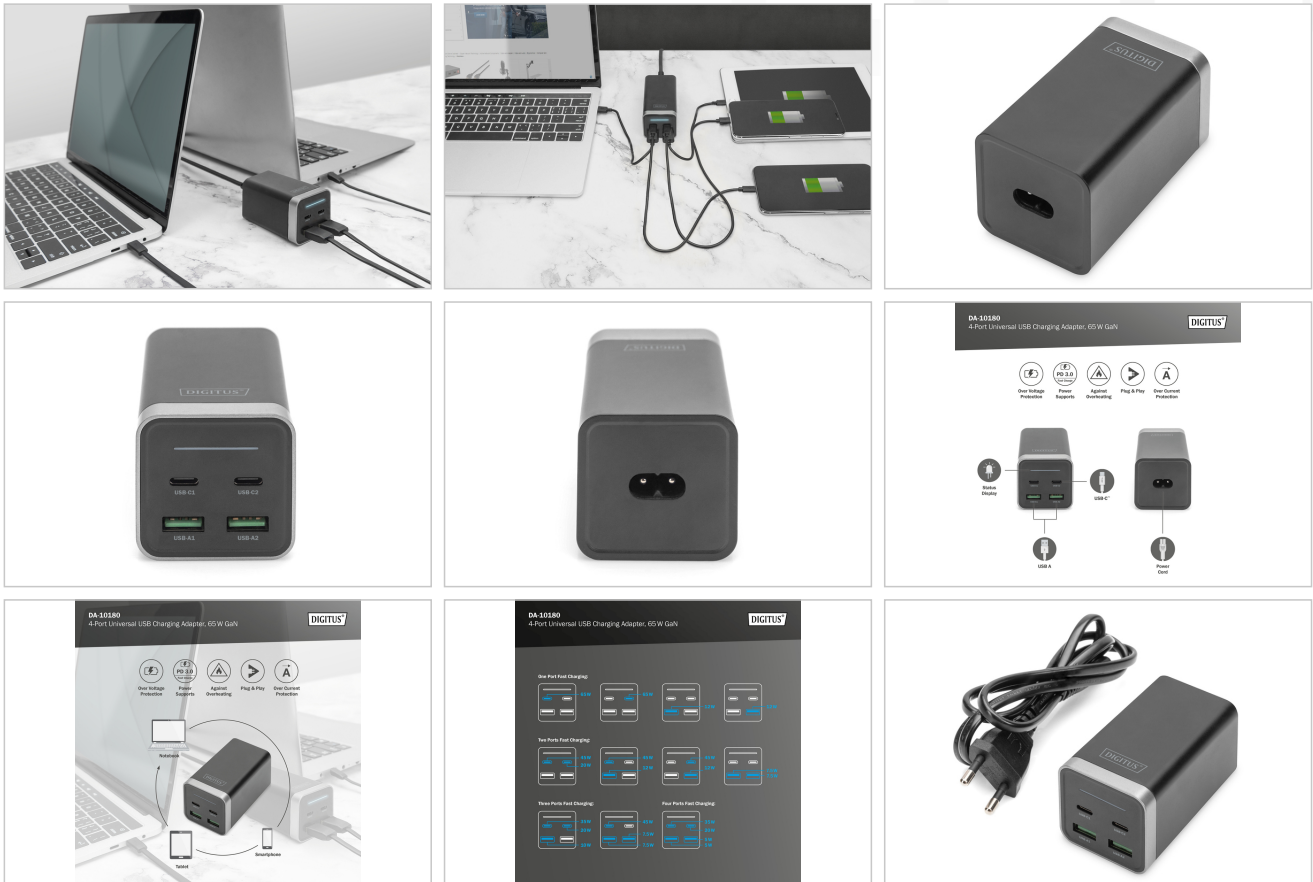

More images:

EU responsible person

EU based economic operator ensuring the product complies with the required regulations.

ASSMANN Electronic GmbH
Auf dem Schüffel 3
Lüdenscheid, Germany
<https://www.assmann.com>
info@assmann.com