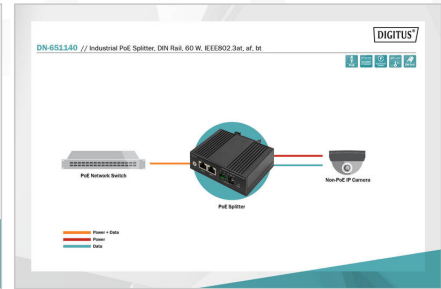

More images:

Safety notes

- Denna produkt är endast avsedd för inomhusbruk.
- Läs alla anvisningar och följ alla varningar och instruktioner på apparaten.
- Placera inte apparaten på ett ostadigt underlag (t.ex. en vagn, ett stativ, ett bord etc.).
- Använd inte denna apparat i närheten av vatten.
- Placera inte apparaten nära eller ovanför en radiator.
- Höljet är försett med öppningar för värmeavledning och ventilation. För att förhindra överhettning under drift får ventilationsöppningarna inte blockeras eller täckas över.
- Placera inte apparaten på en mjuk yta (t.ex. säng, soffa, filt etc.). Detta kommer att blockera ventilationen.
- Apparaten får inte installeras i en sluten miljö om inte tillräcklig ventilation garanteras.
- Spraya inga vätskor på apparaten.
- Dra ut nätkontakten före rengöring. Använd inte flytande rengöringsmedel eller skumrengöringsmedel.
- Rengör apparaten med en fuktig trasa.
- Anslut apparaten enligt den strömförsörjning som anges på märkskylten.
- För att förhindra skador på apparaten är det viktigt att alla apparater är ordentligt jordade.
- Placera inga föremål på nätkabeln och lägg den på ett sådant sätt att det inte finns någon risk att snubbla.
- Använd ett överspänningskydd, en regulator eller en avbrottsfri strömförsörjning (UPS) för att skydda systemet mot plötslig, tillfällig och reducerad ström.
- Säkra systemkabeln och nätkabeln ordentligt och se till att inga föremål trycker på kabeln.
- För inte in några föremål i apparaten genom öppningarna i höljet. Det finns risk för kortslutning, vilket kan leda till brand eller elektriska stötar.
- Försök inte att reparera apparaten själv. Kontakta alltid ett auktoriserat kundservicecenter.
- Om något av följande inträffar ska du dra ur kontakten och skicka apparaten till en auktoriserad serviceverkstad för reparation
- Nätkabeln, nättaggregatet eller kontakten till nättaggregatet är skadad eller sliten;
- Vätska har trängt in i apparaten;
- Enheten har utsatts för regn eller vatten;
- Enheten har tappats eller höljet har skadats;
- Enhetens funktion har uppenbarligen förändrats;
- Apparaten kan inte användas på det sätt som beskrivs i bruksanvisningen.