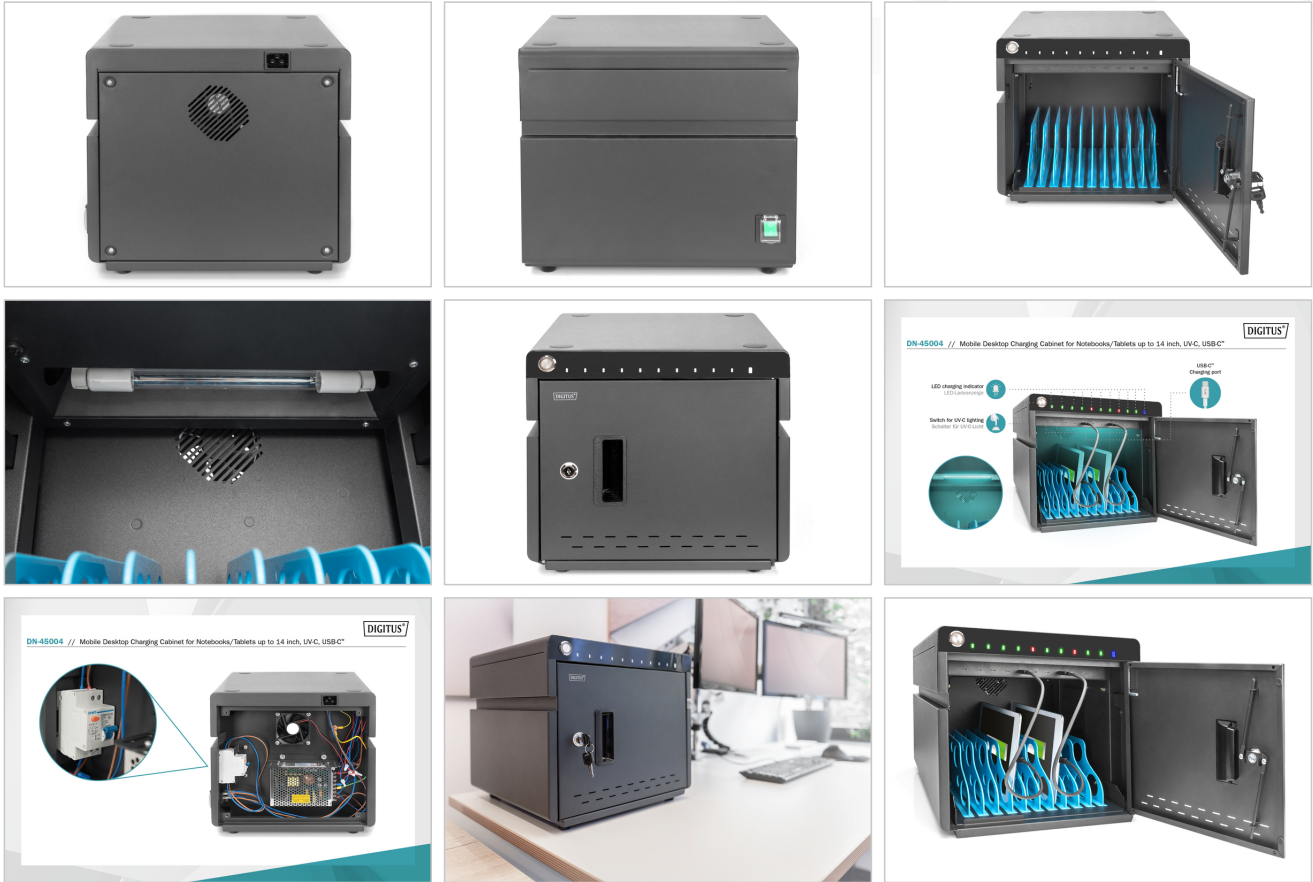

More images:

Safety notes

- Ürün yalnızca kaçak akım devre kesicisi ile korunan prizlerde çalıştırılabilir.
- Ürünün elektrik bağlantısı doğrudan kalıcı olarak monte edilmiş bir prize yapılmalıdır.
- Birden fazla priz veya uzatma kablosu kullanımına izin verilmez.
- Bağlantı kablosu hasarsız olmalıdır. Bükülmüş, ezilmiş veya çatlamış bir kablo derhal değiştirilmelidir.
- Elektrikli cihazları ürüne bağlamadan önce, bağlantı kablosu da dahil olmak üzere bağlanacak cihazın arızasız ve hasarsız durumda olduğundan emin olun.
- Lütfen fişi her zaman prize tam olarak takın. Sadece fişin kendisinden çekilerek çıkarılabilir - asla kablodan çekmeyin.
- Kapıları veya kapakları çalıştırırken, elektrikli cihazların bağlantı kablolarının ezilmemesine veya hasar görmemesine dikkat edilmelidir
- Sadece toz ve neme karşı korumalı kapalı alanlarda kullanın
- Veri sayfasında belirtilenlerden daha yüksek nem veya sıcaklıkları önleyin - Nem, toz veya buhar, çözücüler, yanıcı gazlardan kaçının.
- Nem, toz veya buharlardan, çözücülerden, yanıcı gazlardan kaçının.
- Cihaz sadece elektrik fişi önceden çekilmişse sökülebilir ve taşınabilir.
- Şarj sistemini sadece topraklanmış ve kolay erişilebilir bir prize bağlayın.
- Güvenlik kalifiye bir elektrikçi tarafından değerlendirilmelidir.
- Soketler sadece bu amaç için tasarlanmış cihazlarla kullanılabilir, örneğin:
  - Şarj edilebilir piller ve el cihazları için şarj cihazları
  - Akıllı telefonlar veya tabletler (mobil cihazlar)
  - Dizüstü Bilgisayarlar / Notebooklar / UltraBooklar (mobil bilgisayarlar)
  - Mobil bataryalar / PowerBank'lar
- Lütfen anma değeri plakasında belirtilen maksimum toplam çıkışın aşılmadığından emin olun.
- Lütfen kabinin elektrikli ekipmanına sıvı girmediğinden de emin olun.
- Cihazları yalnızca gözetim altında şarj edin. Li-ion bataryalı cihazların uzun süreli depolanmasına izin verilmez.

EU responsible person

EU based economic operator ensuring the product complies with the required regulations.

ASSMANN Electronic GmbH
Auf dem Schüffel 3
Lüdenscheid, Germany
<https://www.assmann.com>
info@assmann.com