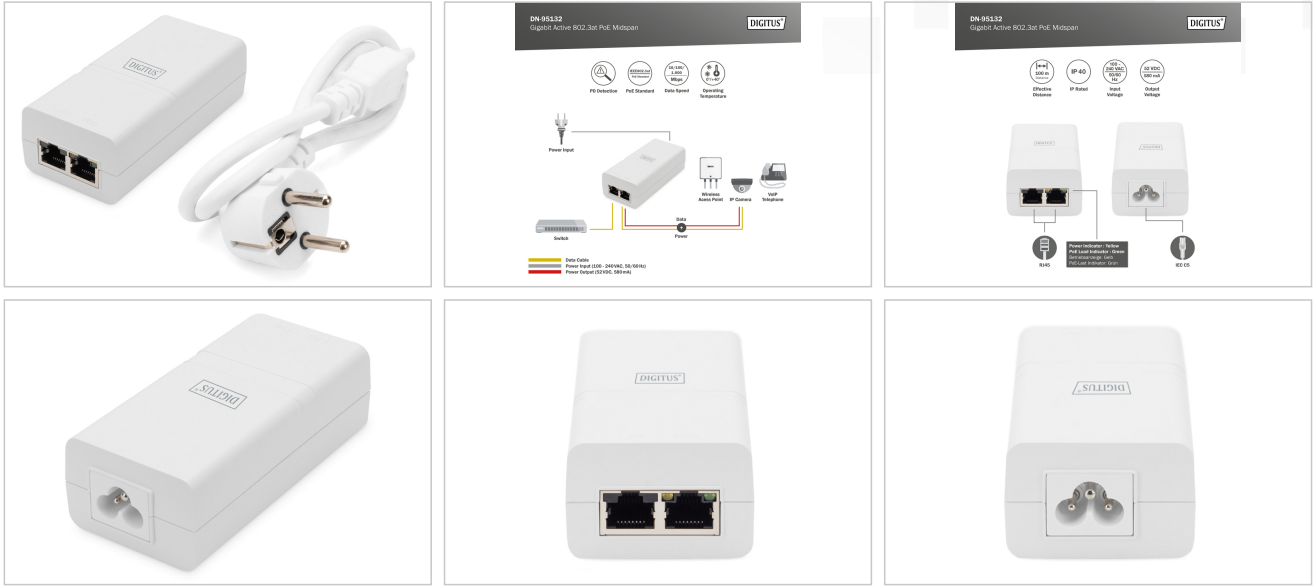

More images:

Safety notes

- Bu ürün sadece iç mekanlarda kullanılmak üzere tasarlanmıştır.
- Tüm talimatları okuyun ve cihaz üzerindeki tüm uyarılara ve talimatlara uyun.
- Bu cihazı dengersiz bir yüzeye (el arabası, sehpa, masa vb.) yerleştirmeyin.
- Bu cihazı su yakınında kullanmayın.
- Bu cihazı bir radyatörün yakınına veya üstüne yerleştirmeyin.
- Muhafaza, ısı dağıtımı ve havalandırma için açıklıklarla donatılmıştır. Çalışma sırasında aşırı ısınmayı önlemek için havalandırma açıklıkları engellenmemeli veya kapatılmamalıdır.
- Cihazı yumuşak bir yüzeye (örn. yatak, kanepa, battaniye, vb.) yerleştirmeyin. Bu havalandırmayı engelleyecektir.
- Yeterli havalandırma garanti edilmiyorsa, cihaz kapalı bir ortama monte edilmemelidir.
- Cihazın üzerine herhangi bir sıvı püskürtmeyin.
- Temizlemeden önce elektrik fişini çekin. Herhangi bir sıvı veya köpük temizleyici kullanmayın.
- Cihazı nemli bir bezle temizleyin.
- Cihazı, tip etiketindeki güç kaynağına göre bağlayın.
- Cihazın hasar görmesini önlemek için, tüm cihazların uygun şekilde topraklanması önemlidir.
- Şebeke kablosunun üzerine herhangi bir nesne koymayın ve takılma tehlikelerini önleyecek şekilde döşeyin.
- Sisteminizi ani, geçici ve düşük güçten korumak için bir aşırı gerilim koruyucu, bir regülatör veya bir kesintisiz güç kaynağı (UPS) kullanın.
- Sistem kablosunu ve şebeke kablosunu düzgün bir şekilde sabitleyin ve kabloya herhangi bir nesnenin basmadığından emin olun.
- Gövdedeki açıklıklardan cihazın içine herhangi bir nesne sokmayın. Yangına veya elektrik çarpmasına yol açabilecek kısa devre riski vardır.
- Cihazı kendiniz tamir etmeye çalışmayın. Her zaman yetkili bir müşteri hizmetleri merkezine başvurun.
- Aşağıdaki durumlardan biri meydana gelirse, cihazın fişini çekin ve onarım için yetkili bir servis merkezine gönderin
- Şebeke kablosu, güç kaynağı ünitesi veya güç kaynağı fişi hasarlı veya aşınmış;
- Cihazın içine sıvı girmiştir;
- Cihaz yağmura veya suya maruz kalmıştır;
- Cihaz düşürülmüş veya muhafazası hasar görmüştür;
- Cihazın işlevi açıkça değişmiştir;
- Cihaz, kullanım kılavuzunda açıklandığı gibi çalıştırılmaz.

EU responsible person

EU based economic operator ensuring the product complies with the required regulations.

ASSMANN Electronic GmbH
Auf dem Schüffel 3
Lüdenscheid, Germany
<https://www.assmann.com>
info@assmann.com