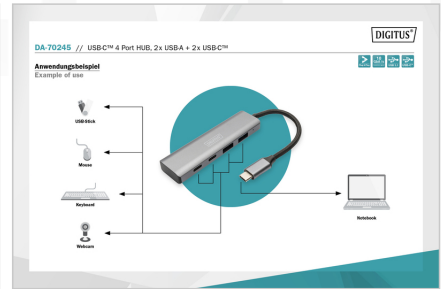

More images:

Safety notes

- Il sovraccarico può provocare il surriscaldamento e il danneggiamento dell'apparecchio o delle periferiche collegate.
- Se necessario, utilizzare un alimentatore esterno per garantire prestazioni stabili.
- Se si collegano dispositivi come dischi rigidi esterni o stampanti che richiedono un elevato consumo di energia, il dispositivo deve essere utilizzato con un alimentatore esterno. In caso contrario, il dispositivo potrebbe essere sovraccaricato o potrebbero verificarsi problemi di funzionamento.
- Non esporre il dispositivo a pioggia, umidità, vapori o liquidi.
- Non inserire oggetti nel dispositivo.
- Non tentare di riparare l'unità o di aprire l'involucro senza autorizzazione. Si rischia una scossa elettrica!
- Assicurare una ventilazione adeguata per evitare danni dovuti al surriscaldamento.
- Polvere, umidità, vapori e detergenti forti o solventi possono danneggiare l'apparecchio.
- Prima di procedere alla pulizia, scollegare l'apparecchio dall'alimentazione e dai dispositivi collegati.
- Pulire l'apparecchio con un panno privo di polvere.

EU responsible person

EU based economic operator ensuring the product complies with the required regulations.

ASSMANN Electronic GmbH
Auf dem Schüffel 3
Lüdenscheid, Germany
<https://www.assmann.com>
info@assmann.com