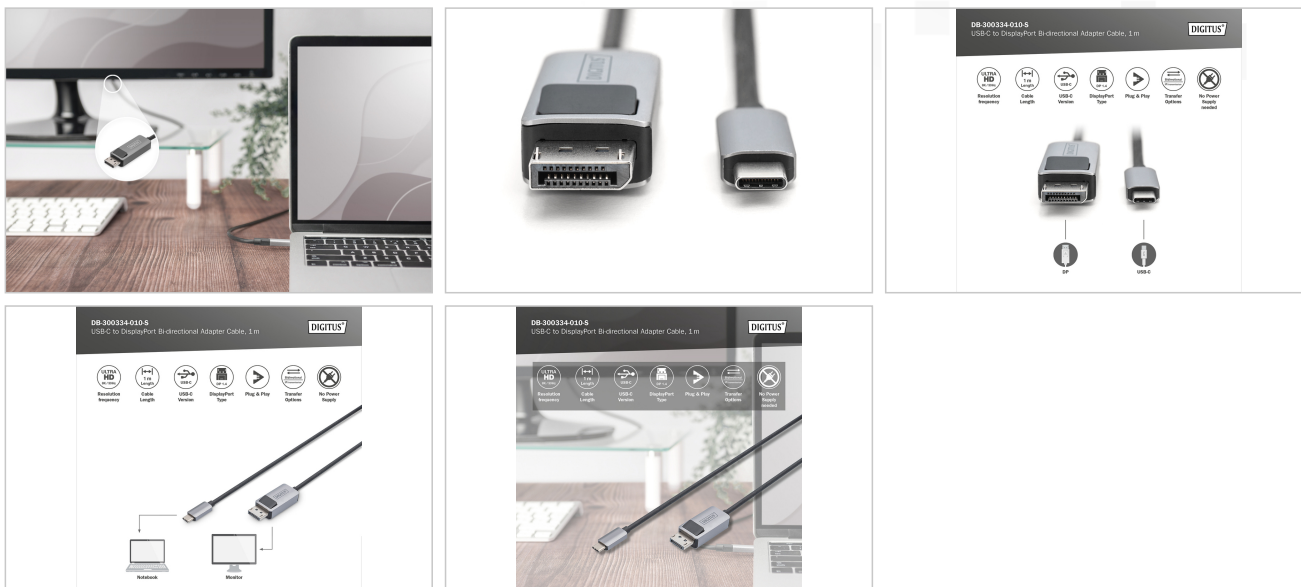

More images:

Safety notes

- Quando si collega e scollega il cavo, afferrare solo la spina e non tirare direttamente il cavo.
- I cavi non devono essere attorcigliati in modo brusco o piegati ad angolo retto, poiché ciò può danneggiare i fili interni e causare guasti.
- Assicurarsi che i cavi non siano sottoposti a carichi di trazione, che possono danneggiare l'isolamento e i fili all'interno del cavo.
- Assicurarsi che i cavi non vengano posati in aree in cui possono essere facilmente danneggiati meccanicamente.
- I cavi non devono essere utilizzati in ambienti con temperature estremamente elevate o molto basse. Prestare attenzione alle informazioni sul prodotto relative alla temperatura massima di esercizio del cavo.
- Controllare regolarmente che i cavi non presentino danni visibili, come crepe, pieghe o segni di usura. I cavi difettosi devono essere sostituiti immediatamente per evitare guasti, cortocircuiti o addirittura scosse elettriche.

EU responsible person

EU based economic operator ensuring the product complies with the required regulations.

ASSMANN Electronic GmbH
Auf dem Schüffel 3
Lüdenscheid, Germany
<https://www.assmann.com>
info@assmann.com